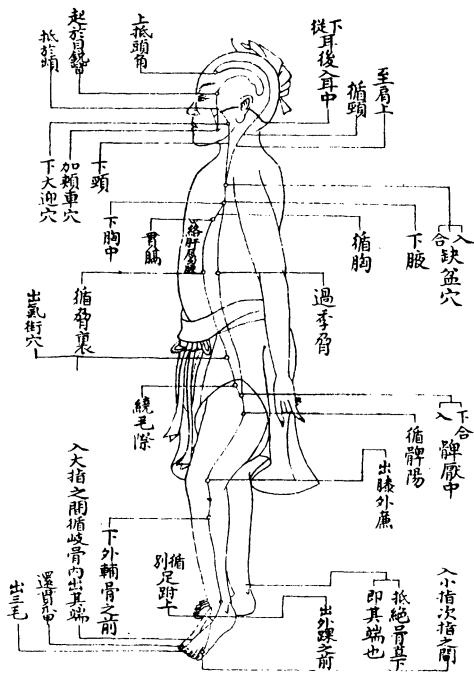

寸天膠穴也○從天膠上行頸大筋外缺盆上手
太陽經天容穴後足太陽經天柱穴前足少陽膽
經完骨穴下髮際中上斜俠耳後一寸天牖穴也
○從天牖上行耳後尖角陷中按之引耳中痛翳
風穴也○從翳風上行耳後中間雞足青絡脈中
瘈脈穴也○從瘈脈行耳後上間青絡脈中顛息
穴也○從顛息上行耳上上間髮際下開口有空
角孫穴也○從角孫繞行耳前起肉當耳缺處陷

中耳門穴也○從耳門行耳前兌髮下橫動脈中
和髎穴也兌髮下即鬢角也○從和髎上行眉後
陷中絲竹空穴也

足少陽膽府圖

膽府經文

經云膽者中正之官決斷出焉又云是經多血少氣○
又曰凡十一藏皆取決於膽也

難經曰膽在肝之短葉間重三兩三銖長三寸盛精汁
三合

中藏經曰膽者清淨之府號曰將軍主藏而不瀉

膽經循行圖

膽經循行經文

膽足少陽之脈起於目銳眥上抵頭角下耳後循頸行
手少陽之前至肩上却交出手少陽之後入缺盆其支
者從耳後入耳中出走耳前至目銳眥後其支者別銳
眥下大迎合手少陽抵於頰下加頰車下頸合缺盆以
下胸中貫膈絡肝屬膽循脅裏出氣街繞毛際橫入髀
厭中其直者從缺盆下腋循胸過季脅下合髀厭中以
下循髀陽出膝外廉下外輔骨之前直下抵絕骨之端