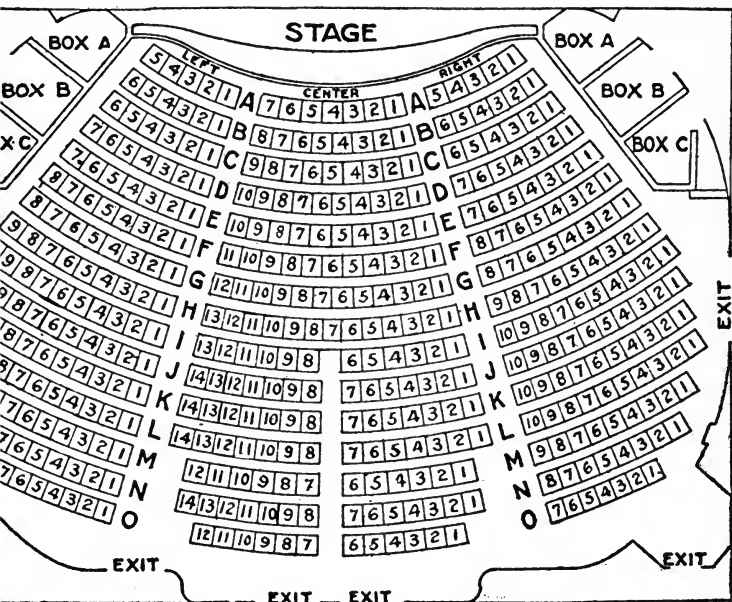

Capacity 846 Seats