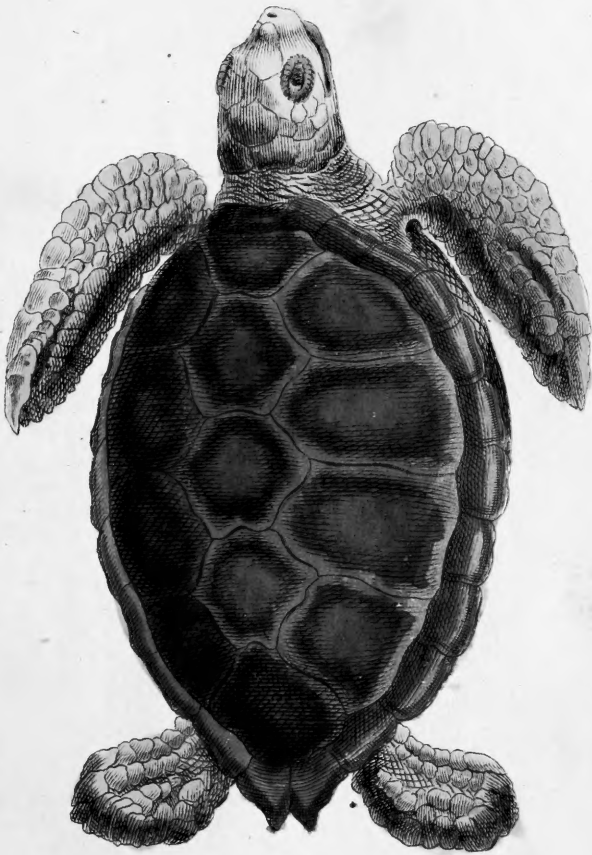

25436
Rachis
Hermann an
1783

Natürliche
Abbildungen
der
merckwürdigsten
Amphibien
nach ihren Geschlechtern .

—
fortgesetzt von **.

Berlin bey G. A. Lange .
1783 .

QL45

B67

1780 5

PLATE 3

30N428

188203

*Testudo Midas, Linn.
Die Riesen-Schildkröte.*

DSI

Testudo Caretta, Linn:
Die Karet Schildkröte

D. Sotzm: del: nach einer Original
Zeichnung des Pater Plamier

G. L.

Testudo Geometrica, Linn.
Die Geometrische Schildkröte.

Testudo Carolina Linn.
Die Carolinische Schildkröte.

Rana Pipa, Linn.
Die Surinamsche Kröte.

Rana Ocellata, Linn.
Das Ohrauge.

Draco Volans, Linn.
Die fliegende Eidechse.

Lacerta Crocodilus, Linn.
Der Crocodil.

Lacerta Ameiva, Linn:
Die Eidechse mit nezförmigen Rücken.

Lacerta Chamæleon. Linn :
Der Chamæleon.

Lacerta Salamandra, Linn.
Der Salamander.

Lacerta Iguana, Linn:
Der Leguan.

D. Jotem. del.

Pl. f.

Crotalus Miliarius, Linn.