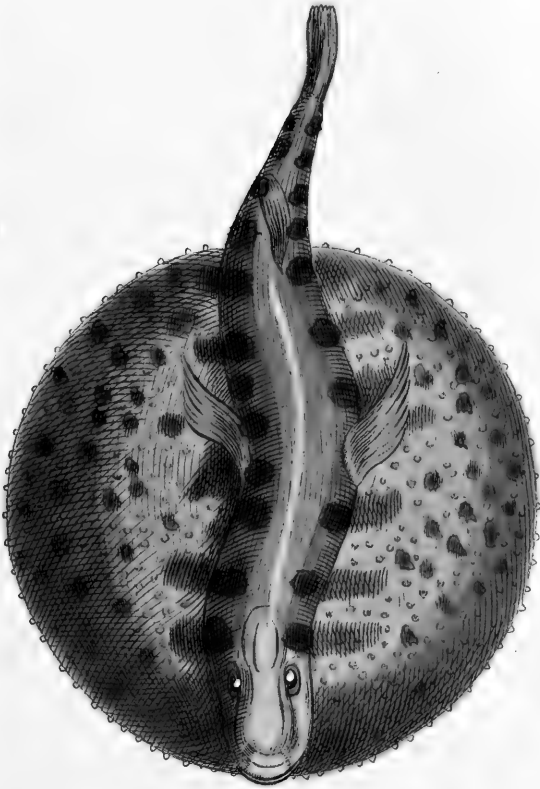

25436
Rachis
Hermann an
1783

Natürliche
Abbildungen
der
merckwürdigsten
Amphibien
nach ihren Geschlechtern .

—
fortgesetzt von **.

Berlin bey G. A. Lange .
1783 .

QL45

B67

1780 5

PLATE 3

Petromyzon Fluviatilis, Linn.
Die Neunauge.

Raja Batis, Linn.
Der punctirte Roche.

Squalus Catulus, Linn.
Das Seehundgen.

Chimera Montrosa, Linn.
Der Pfeildrache.

D. Sotom. del.

f. 1

Lophius Piscatorius, Linn.
Der gemeine Froschlifisch.

Accipenser Sturio Lin.
Der Stör.

*Ballistes Vetula, Linn.
Das alte Weib.*

Ostracion Quadricornis, Linn.
Der Seeguckguck.

Tetrodon Lagocephalus, Lin.

Der Hasenkopf.

Diodon Hystrix, Linn.
Der Igel-fisch.

Cyclopterus Lumpus, Lin:
Der Seehase .

Centriscus Scutatus, Linn.
Der Messerfisch.

Syngnathus Aequoreus, Lin:
Die Meernadel.

Syngnathus Hippocampus, Linn.
Das Seepferdchen.

Pegasus Draconis, Linn.

Der Seedrache.

Siren Lacertina, Linn.
Die Eidechsen sirene.