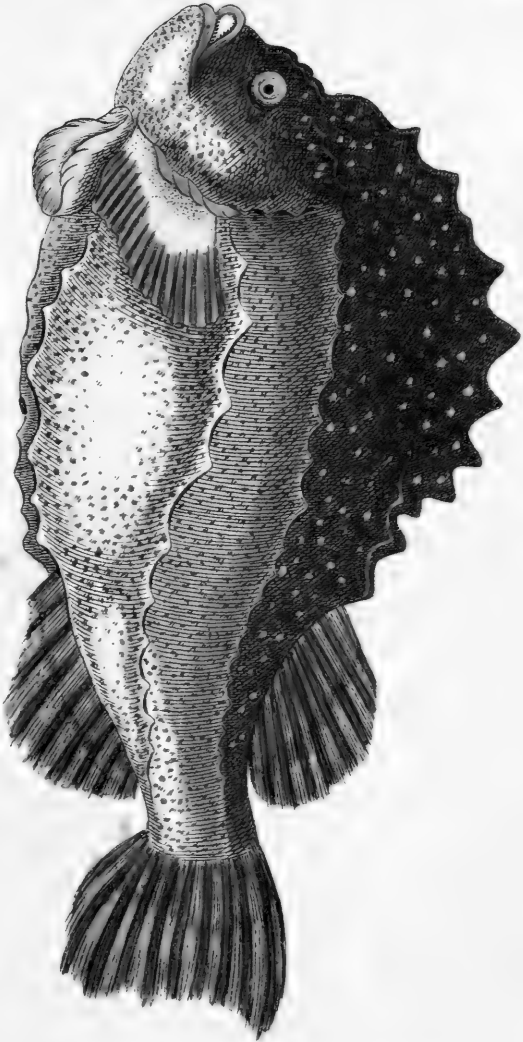

25436
Rachis
Hermann an
1783

Natürliche
Abbildungen
der
merckwürdigsten
Amphibien
nach ihren Geschlechtern .

—
fortgesetzt von **.

Berlin bey G. A. Lange .
1783 .

QL45

B67

1780 5

PLATE 3

Petromyzon Fluviatilis, Linn.
Die Neunauge.

Raja Batis, Linn.
Der punctirte Roche.

Squalus Catulus, Linn.
Das Seehundgen.

Chimera Montrosa, Linn.
Der Pfeildrache.

D. Sotom. del.

f. 1

Lophius Piscatorius, Linn.
Der gemeine Froschlifisch.

Accipenser Sturio Lin.
Der Stör.

*Ballistes Vetula, Linn.
Das alte Weib.*

Ostracion Quadricornis, Linn.
Der Seeguckguck.

Tetrodon Lagocephalus, Lin.

Der Hasenkopf.

Diodon Hystrix, Linn.
Der Igel-fisch.

Cyclopterus Lumpus, Lin:
Der Seehase .

Centriscus Scutatus, Linn.
Der Messerfisch.

Syngnathus Aequoreus, Lin:
Die Meernadel.

Syngnathus Hippocampus, Linn.
Das Seepferdchen.

Pegasus Draconis, Linn.

Der Seedrache.

Siren Lacertina, Linn.
Die Eidechsen sirene.