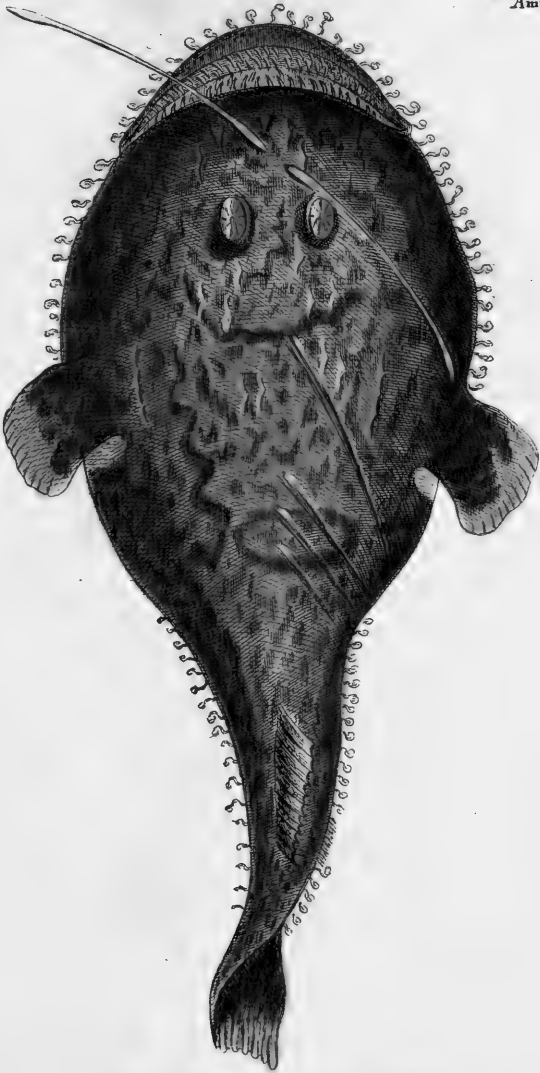

25436
Rachis
Hermann an
1783

Natürliche
Abbildungen
der
merckwürdigsten
Amphibien
nach ihren Geschlechtern .

—
fortgesetzt von **.

Berlin bey G. A. Lange .
1783 .

QL45

B67

1780 5

PLATE 3

Coluber Getulus, Linn.
Die Kettenschlange des Catesby.

*Anguis Ventralis, Linn.
Der Königbauch.*

*Amphibæna Fuliginosa, Linn:
Die Schwarzbunte Ringelschlange.*

Cæcilia Tentaculata, Linn.
Die Fühlschlange.

Petromyzon Fluviatilis, Linn.
Die Neunauge.

Raja Batis, Linn.
Der punctirte Roche.

Squalus Catulus, Linn.
Das Seehundgen.

Chimera Montrosa, Linn.
Der Pfeildrache.

D. Sotom. del.

f. 1

Lophius Piscatorius, Linn.
Der gemeine Froschlifisch.

Accipenser Sturio Lin.
Der Stör.

*Ballistes Vetula, Linn.
Das alte Weib.*

Ostracion Quadricornis, Linn.
Der Seeguckguck.

Tetrodon Lagocephalus, Lin.

Der Hasenkopf.

Diodon Hystrix, Linn.
Der Igel-fisch.

Cyclopterus Lumpus, Lin:
Der Seehase .