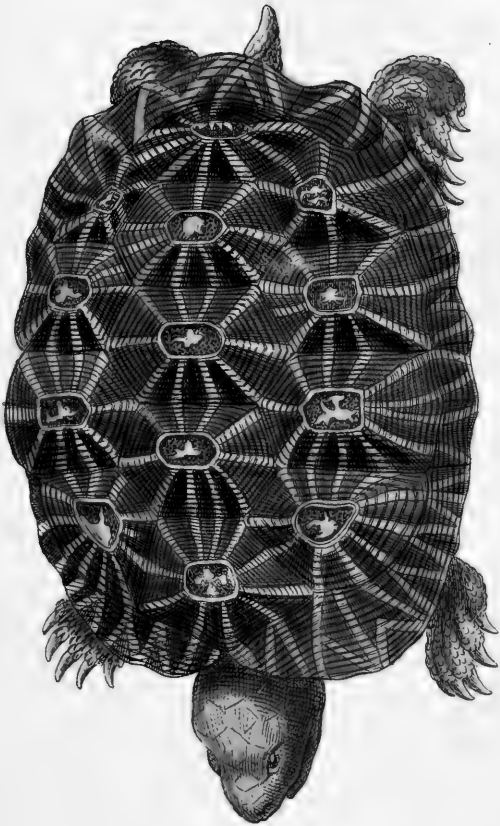

25436
Rachis
Hermann an
1783

Natürliche
Abbildungen
der
merckwürdigsten
Amphibien
nach ihren Geschlechtern .

—
fortgesetzt von **.

Berlin bey G. A. Lange .
1783 .

QL45

B67

1780 5

PLATE 3

30N428

188203

*Testudo Midas, Linn.
Die Riesen-Schildkröte.*

DSI

Testudo Caretta, Linn:
Die Karet Schildkröte

D. Sotzm: del: nach einer Original
Zeichnung des Pater Plamier

G. L.

Testudo Geometrica, Linn.
Die Geometrische Schildkröte.

Testudo Carolina Linn.
Die Carolinische Schildkröte.

Rana Pipa, Linn.
Die Surinamsche Kröte.

Rana Ocellata, Linn.
Das Ohrauge.

Draco Volans, Linn.
Die fliegende Eidechse.

Lacerta Crocodilus, Linn.
Der Crocodil.

Lacerta Ameiva, Linn:
Die Eidechse mit nezförmigen Rücken.

Lacerta Chamæleon. Linn :
Der Chamæleon.

Lacerta Salamandra, Linn.
Der Salamander.

Lacerta Iguana, Linn:
Der Leguan.

D. Jotem. del.

Pl. f.

Crotalus Miliarius, Linn.