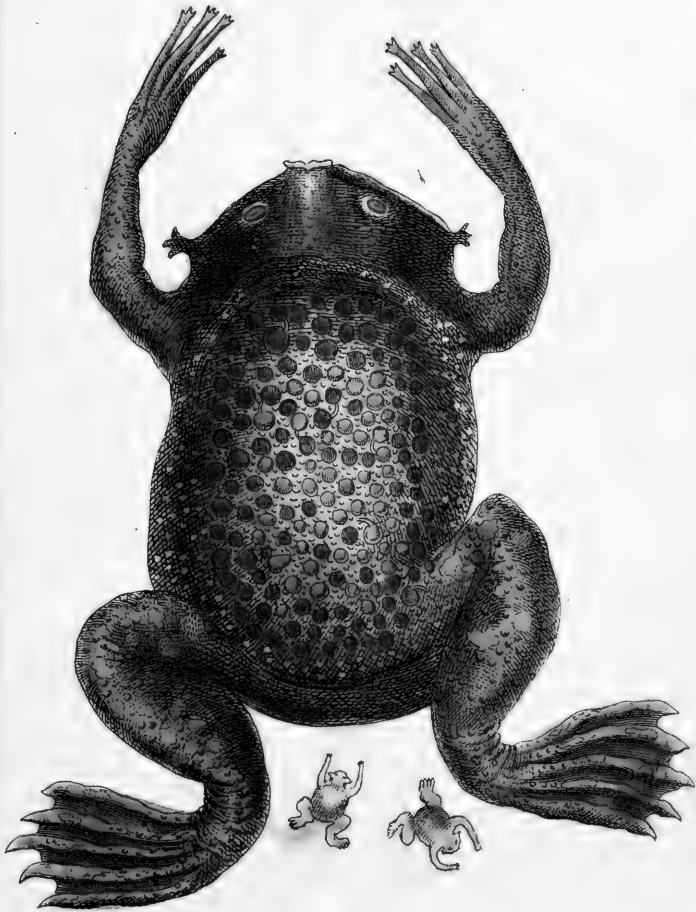

25436
Rachis
Hermann an
1783

Natürliche
Abbildungen
der
merckwürdigsten
Amphibien
nach ihren Geschlechtern .

—
fortgesetzt von **.

Berlin bey G. A. Lange .
1783 .

QL45

B67

1780 5

PLATE 3

30N428

188203

*Testudo Midas, Linn.
Die Riesen-Schildkröte.*

DSI

Testudo Caretta, Linn:
Die Karet Schildkröte

D. Sotzm: del: nach einer Original
Zeichnung des Pater Plamier

G. L.

Testudo Geometrica, Linn.
Die Geometrische Schildkröte.

Testudo Carolina Linn.
Die Carolinische Schildkröte.

Rana Pipa, Linn.
Die Surinamsche Kröte.

Rana Ocellata, Linn.
Das Ohrauge.

Draco Volans, Linn.
Die fliegende Eidechse.

Lacerta Crocodilus, Linn.
Der Crocodil.

Lacerta Ameiva, Linn:
Die Eidechse mit nezförmigen Rücken.

Lacerta Chamæleon. Linn :
Der Chamæleon.

Lacerta Salamandra, Linn.
Der Salamander.

Lacerta Iguana, Linn:
Der Leguan.

D. Jotem. del.

Pl. f.

Crotalus Miliarius, Linn.