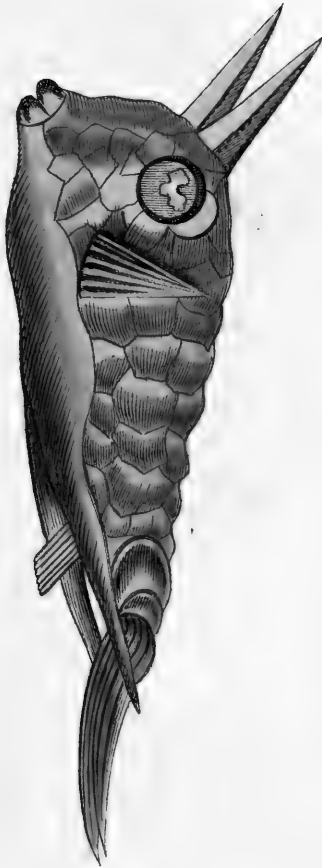

25436
Rachis
Hermann an
1783

Natürliche
Abbildungen
der
merckwürdigsten
Amphibien
nach ihren Geschlechtern .

—
fortgesetzt von **.

Berlin bey G. A. Lange .
1783 .

QL45

B67

1780 5

PLATE 3

Coluber Getulus, Linn.
Die Kettenschlange des Catesby.

*Anguis Ventralis, Linn.
Der Königbauch.*

*Amphibæna Fuliginosa, Linn:
Die Schwarzbunte Ringelschlange.*

Cæcilia Tentaculata, Linn.
Die Fühlschlange.

Petromyzon Fluviatilis, Linn.
Die Neunauge.

Raja Batis, Linn.
Der punctirte Roche.

Squalus Catulus, Linn.
Das Seehundgen.

Chimera Montrosa, Linn.
Der Pfeildrache.

D. Sotom. del.

f. 1

Lophius Piscatorius, Linn.
Der gemeine Froschlifisch.

Accipenser Sturio Lin.
Der Stör.

*Ballistes Vetula, Linn.
Das alte Weib.*

Ostracion Quadricornis, Linn.
Der Seeguckguck.

Tetrodon Lagocephalus, Lin.

Der Hasenkopf.

Diodon Hystrix, Linn.
Der Igel-fisch.

Cyclopterus Lumpus, Lin:
Der Seehase .