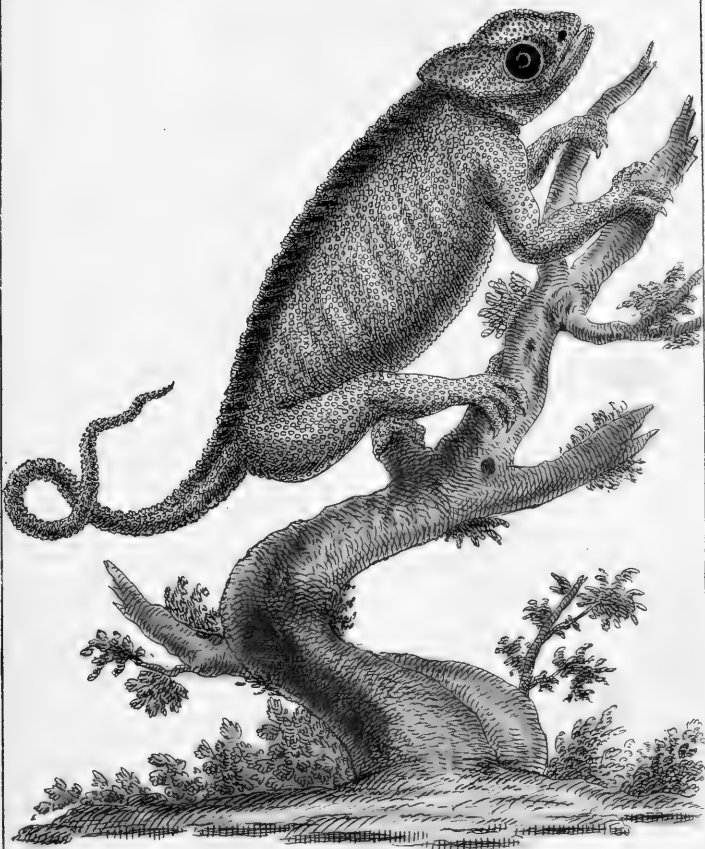

25436
Rachis
Hermann an
1783

Natürliche
Abbildungen
der
merckwürdigsten
Amphibien
nach ihren Geschlechtern .

—
fortgesetzt von **.

Berlin bey G. A. Lange .
1783 .

QL45

B67

1780 5

PLATE 3

30N428

188203

*Testudo Midas, Linn.
Die Riesen-Schildkröte.*

DSI

Testudo Caretta, Linn:
Die Karet Schildkröte

D. Sotzm: del: nach einer Original
Zeichnung des Pater Plamier

G. L.

Testudo Geometrica, Linn.
Die Geometrische Schildkröte.

Testudo Carolina Linn.
Die Carolinische Schildkröte.

Rana Pipa, Linn.
Die Surinamsche Kröte.

Rana Ocellata, Linn.
Das Ohrauge.

Draco Volans, Linn.
Die fliegende Eidechse.

Lacerta Crocodilus, Linn.
Der Crocodil.

Lacerta Ameiva, Linn:
Die Eidechse mit nezförmigen Rücken.

Lacerta Chamæleon. Linn :
Der Chamæleon.

Lacerta Salamandra, Linn.
Der Salamander.

Lacerta Iguana, Linn:
Der Leguan.

D. Jotem. del.

Pl. f.

Crotalus Miliarius, Linn.