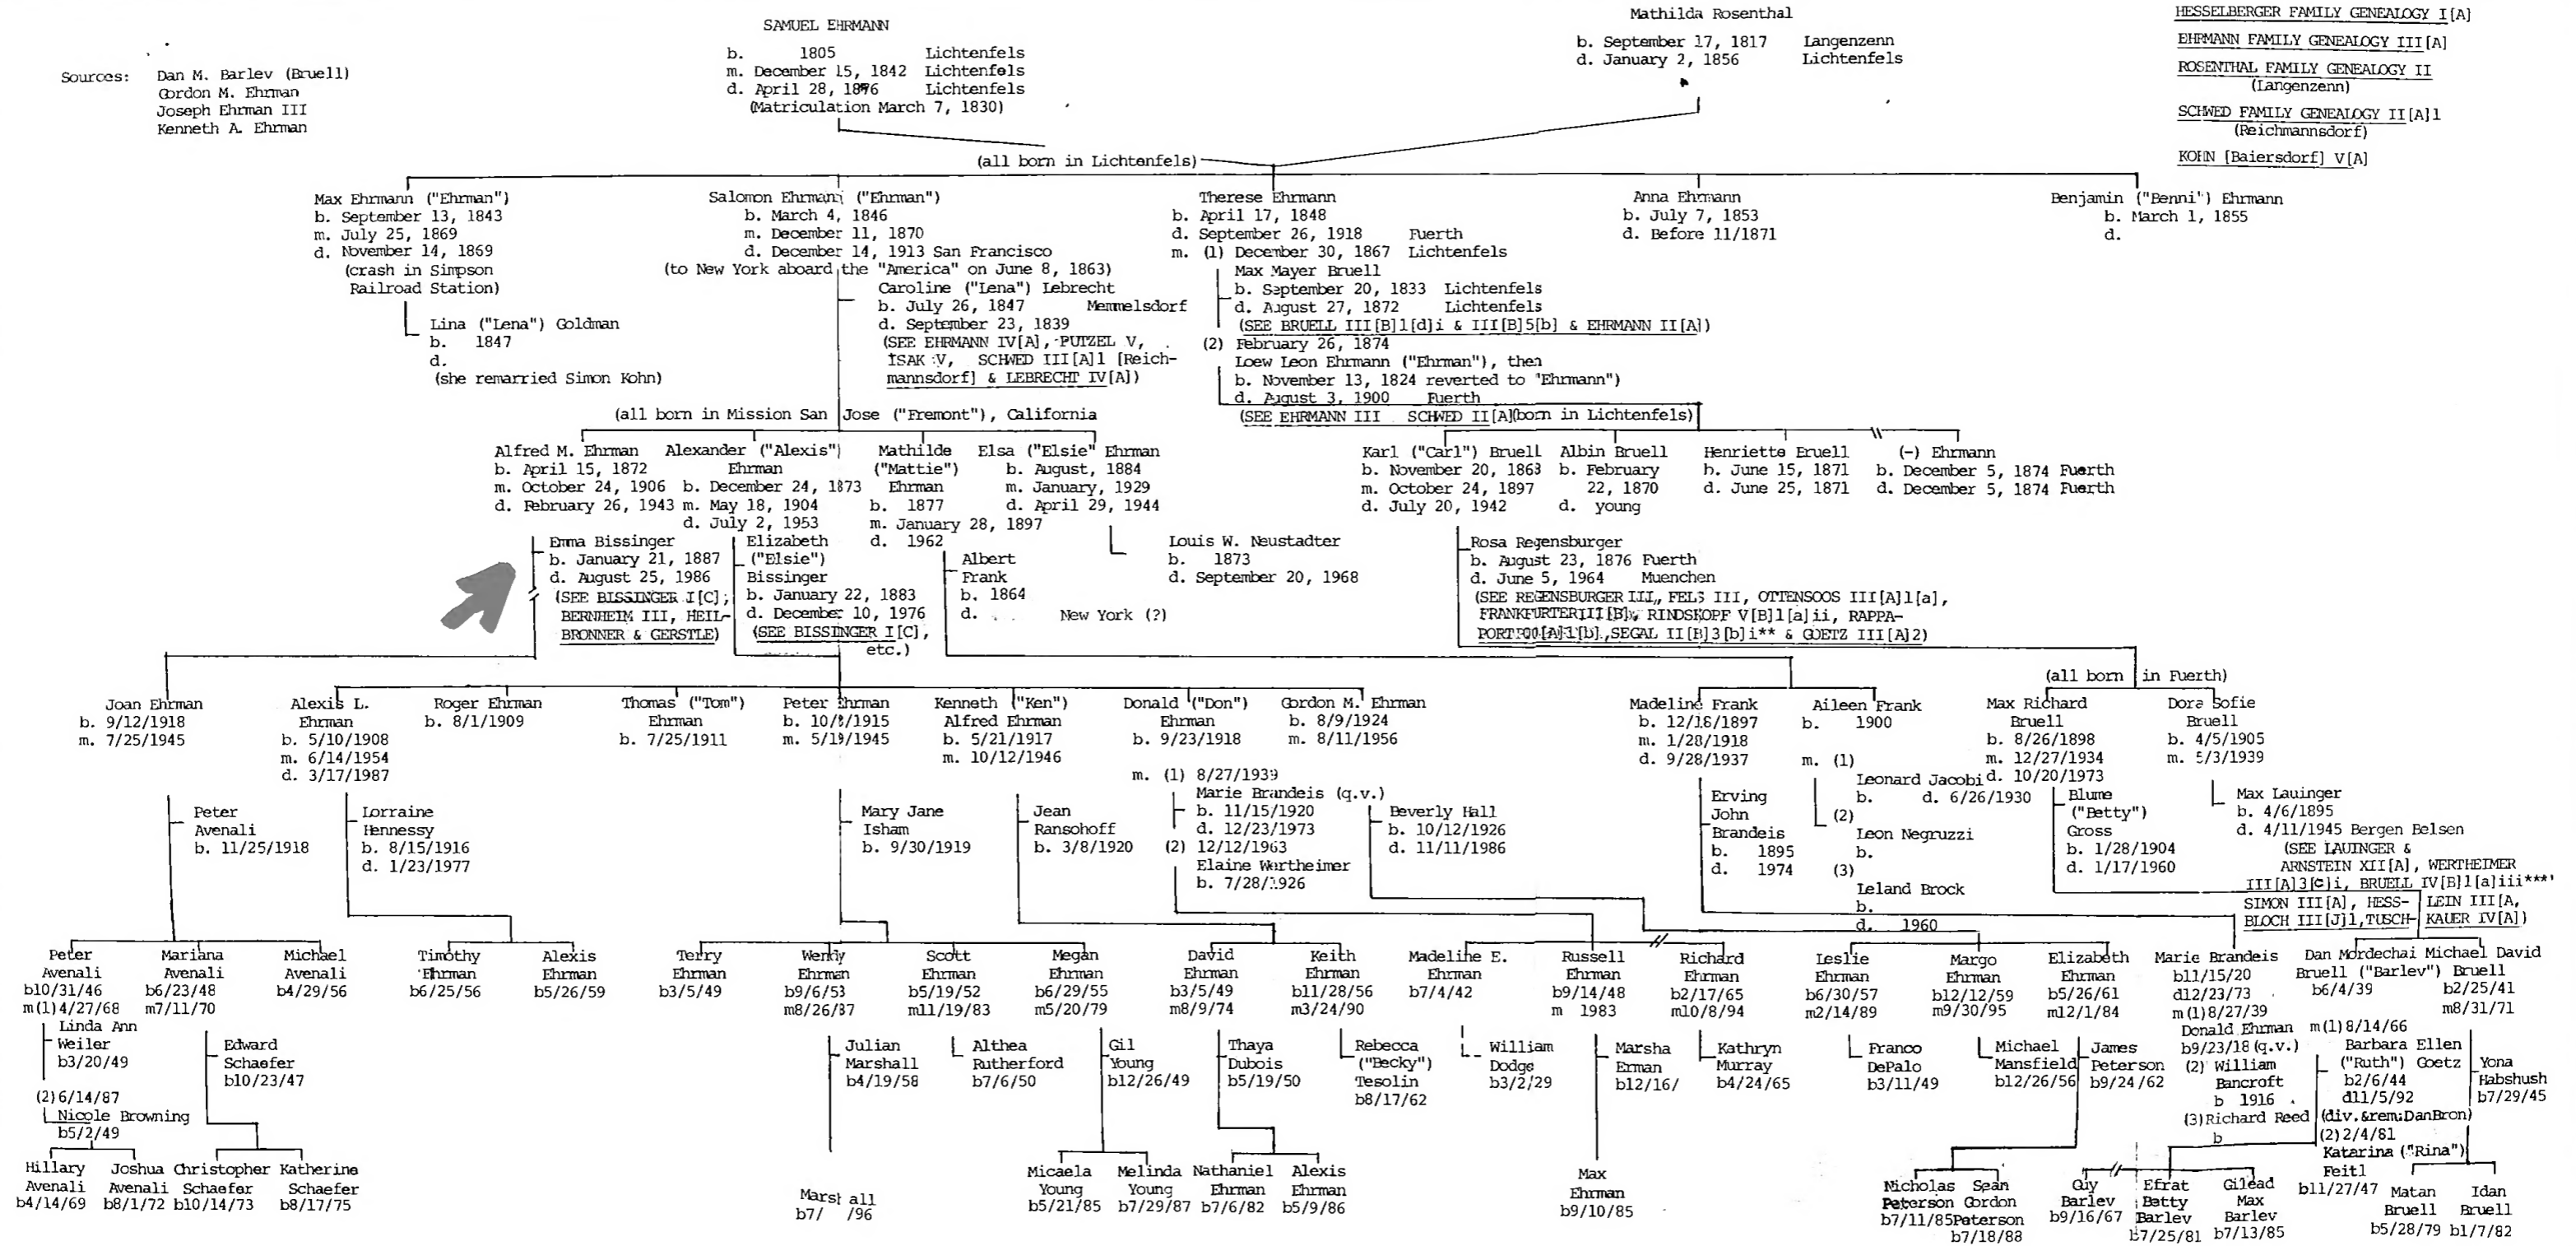

(1 child)

LILLIENTHAL

James Gerstley
 b. 11/11/1907
 m. 9/7/1934
 d.

└ Elizabeth Lillienthal
 b. 7/29/1913

(2 children)

Sources: Dan M. Barlev (Bruell)
Gordon M. Ehrman
Joseph Ehrman III
Kenneth A. Ehrman

HESELBERGER FAMILY GENEALOGY I[A]
EHRMANN FAMILY GENEALOGY III[A]
ROSENTHAL FAMILY GENEALOGY II
(Langenzenn)
SCHWED FAMILY GENEALOGY II[A]1
(Reichmannsdorf)
KOHN [Baiersdorf] V[A]