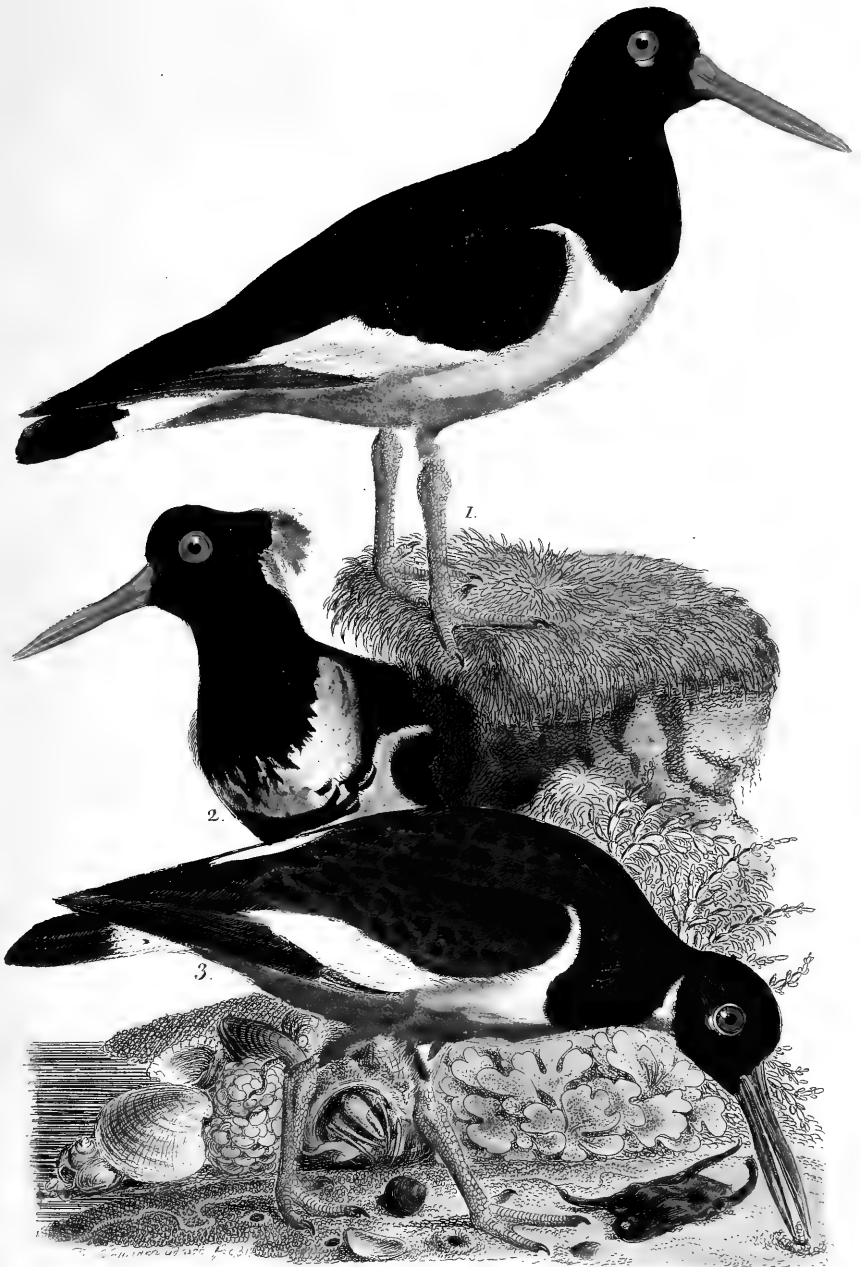

CHARADRIUS vanellus. Gemeiner Kibitz.

1. alt. M. im Sommerkl. 2. Jugendkl.

STREPTOPILAS interpres. *Mornell-Striwwäler.*

1. alt M in Sommerkl. 2. jung M in Winterkl. 3. Jungendkl.

HÆMATOPUS ostralegus. *Europäischer, Austernfischer.*
1. Sommerkl. 2. Variet. 3. Jugendkl.