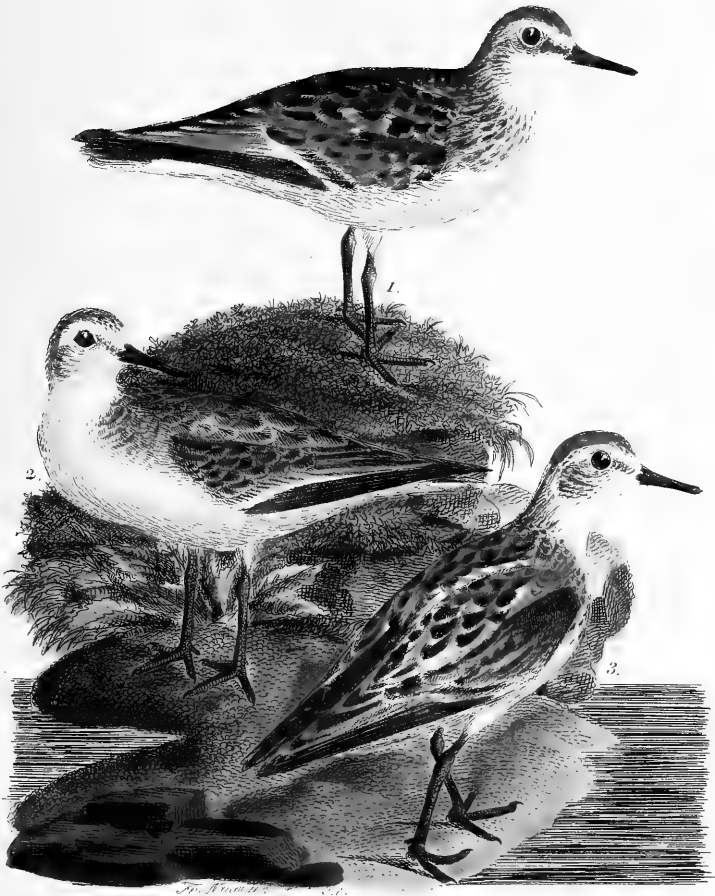

TRINGA minuta. *Kleiner Strandläufer.*
1. Sommerkl. 2. Winterkl. 3. Jugendkl.