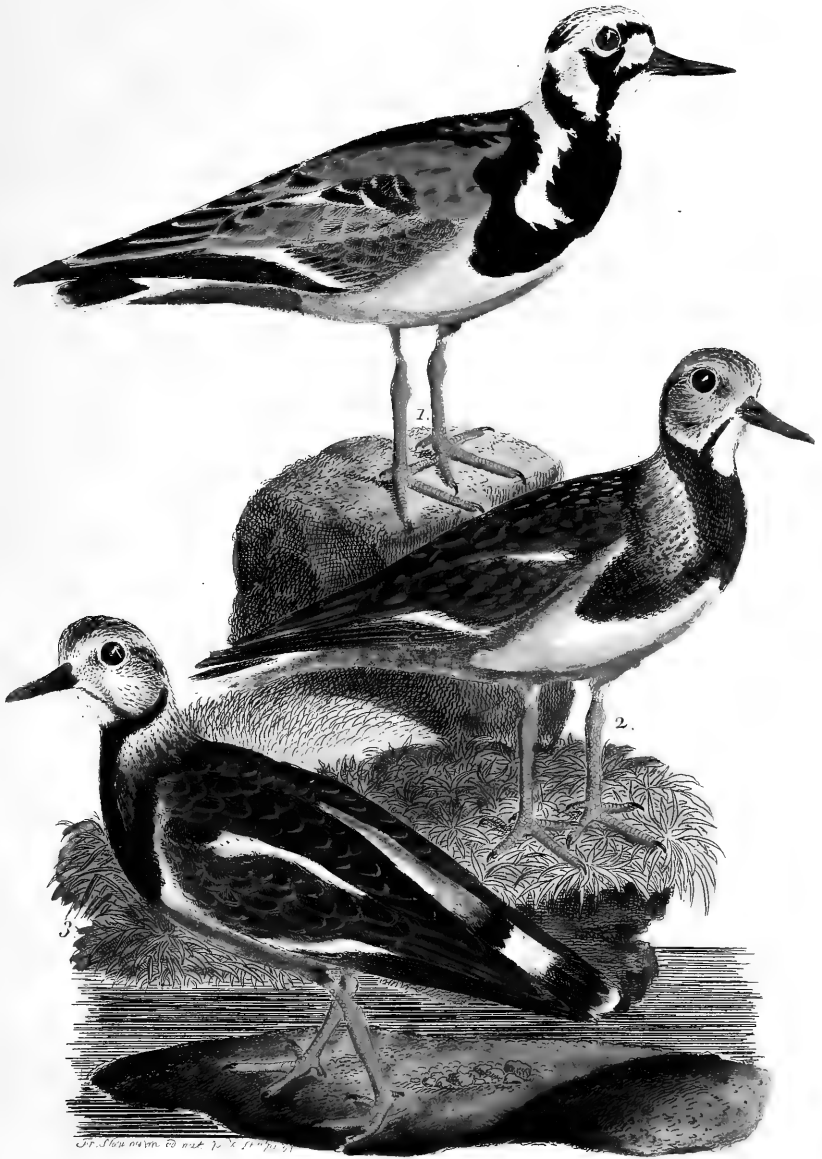

CHARADRIUS vanellus. Gemeiner Kibitz.

1. alt. M. im Sommerkl. 2. Jugendkl.

STREPTOPILAS interpres. *Mornell-Striwwäler.*

1. alt M in Sommerkl. 2. jung M in Winterkl. 3. Jungendkl.

HÆMATOPUS ostralegus. *Europäischer, Austernfischer.*
1. Sommerkl. 2. Variet. 3. Jugendkl.