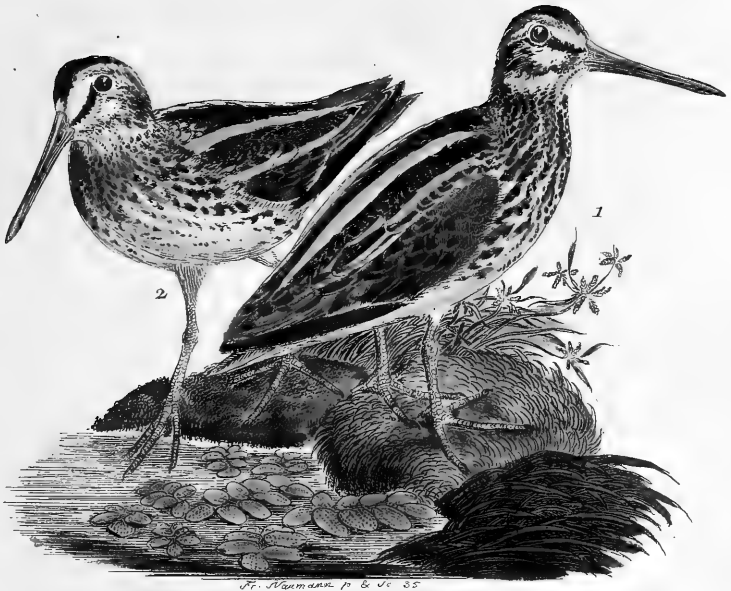

PHALAROPUS angustirostris. *Schmal Schnäbeliger*
Wassertreter.

1. 2. Sommerkl. 3. Winterkl. 4. Jugendkl.

PHALAROPUS platyrhynchus. *Plattschnäbliger
Wassertröter.*

1. 2. Sommerkl. 3. Winterkl. 4. Jugendkl.

SCOLOPAX media. *Grosse Sumpfschnepfe.*

1. Frühlingskl. 2. Herbstkl.

SCOLOPAX gallinago. *Gemeine Sumpfschnepfe*

1. Frühlingskl. 2. Herbstkl. 3. jung. Vog.

J. Naumann p. & J. C. 55

SCOLOPAX gallinula. *Kleine Sumpfschnepfe*