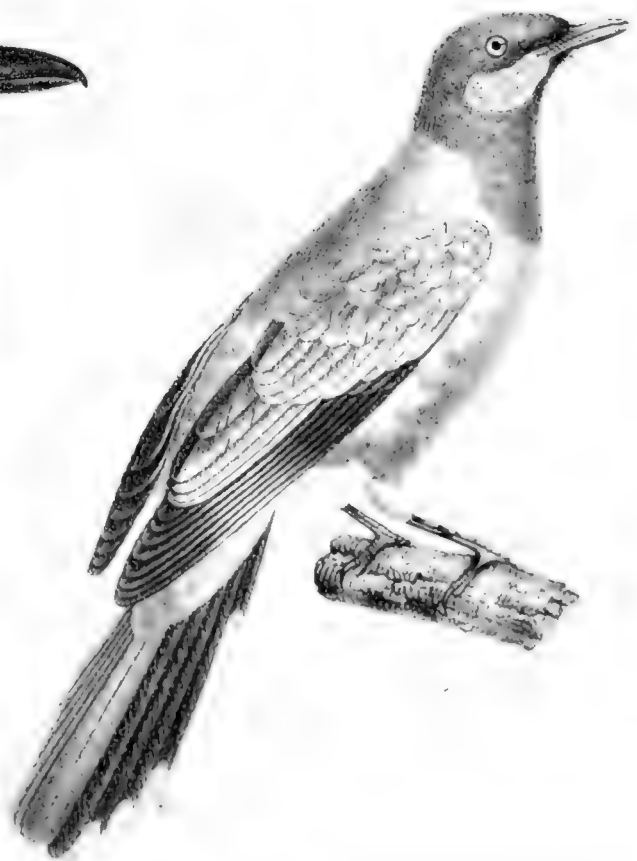

*Zweifarbiges Raupefresser
Cebblephyrus bicolor
Echenilleux bicolore*

*Nachtstürmiger Kuckuck
Coracina calva.
Le front nu*

*Männlicher Raupefresser
Cebblephyrus lobatus
Echenilleux à barbillons, mâle*

Rothkehliger Rakling.
Coracina ignita
Coracine ignite.