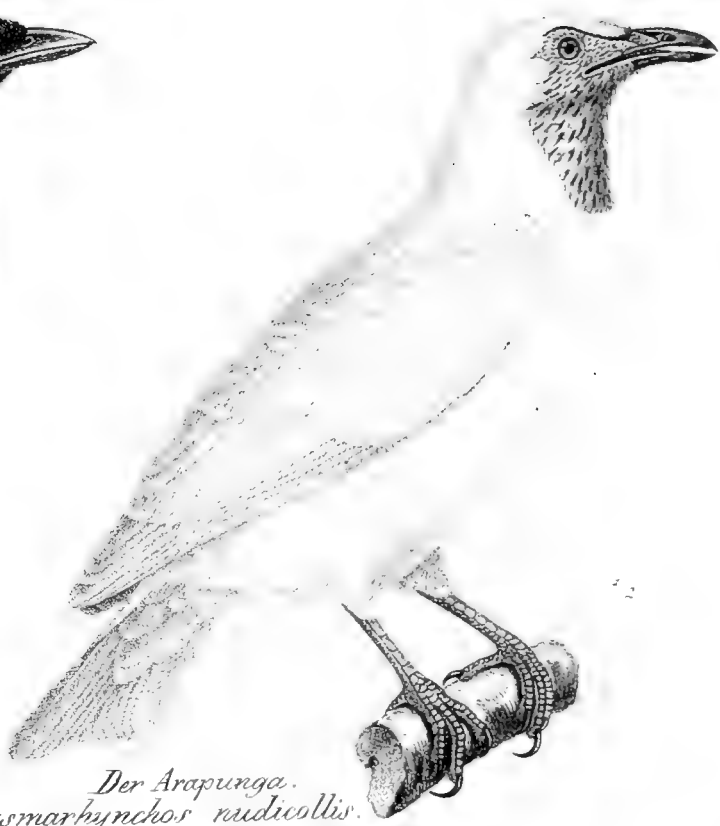

*Zweifarbiges Raupefresser
Cebblephyrus bicolor
Echenilleux bicolore*

*Nachtstürmiger Kuckuck
Coracina calva.
Le front nu*

*Männlicher Raupefresser
Cebblephyrus lobatus
Echenilleux à barbillons, mâle*

Rothkehliger Rakling.
Coracina ignita
Coracine ignite.