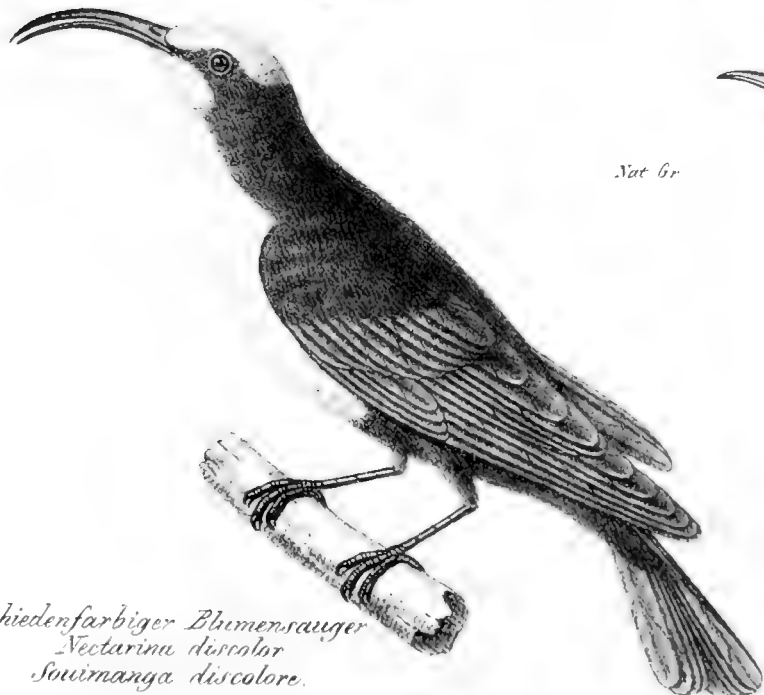

Verschiedenfarbiger Blumensauger
Nectarina discolor
Souimanga discolor