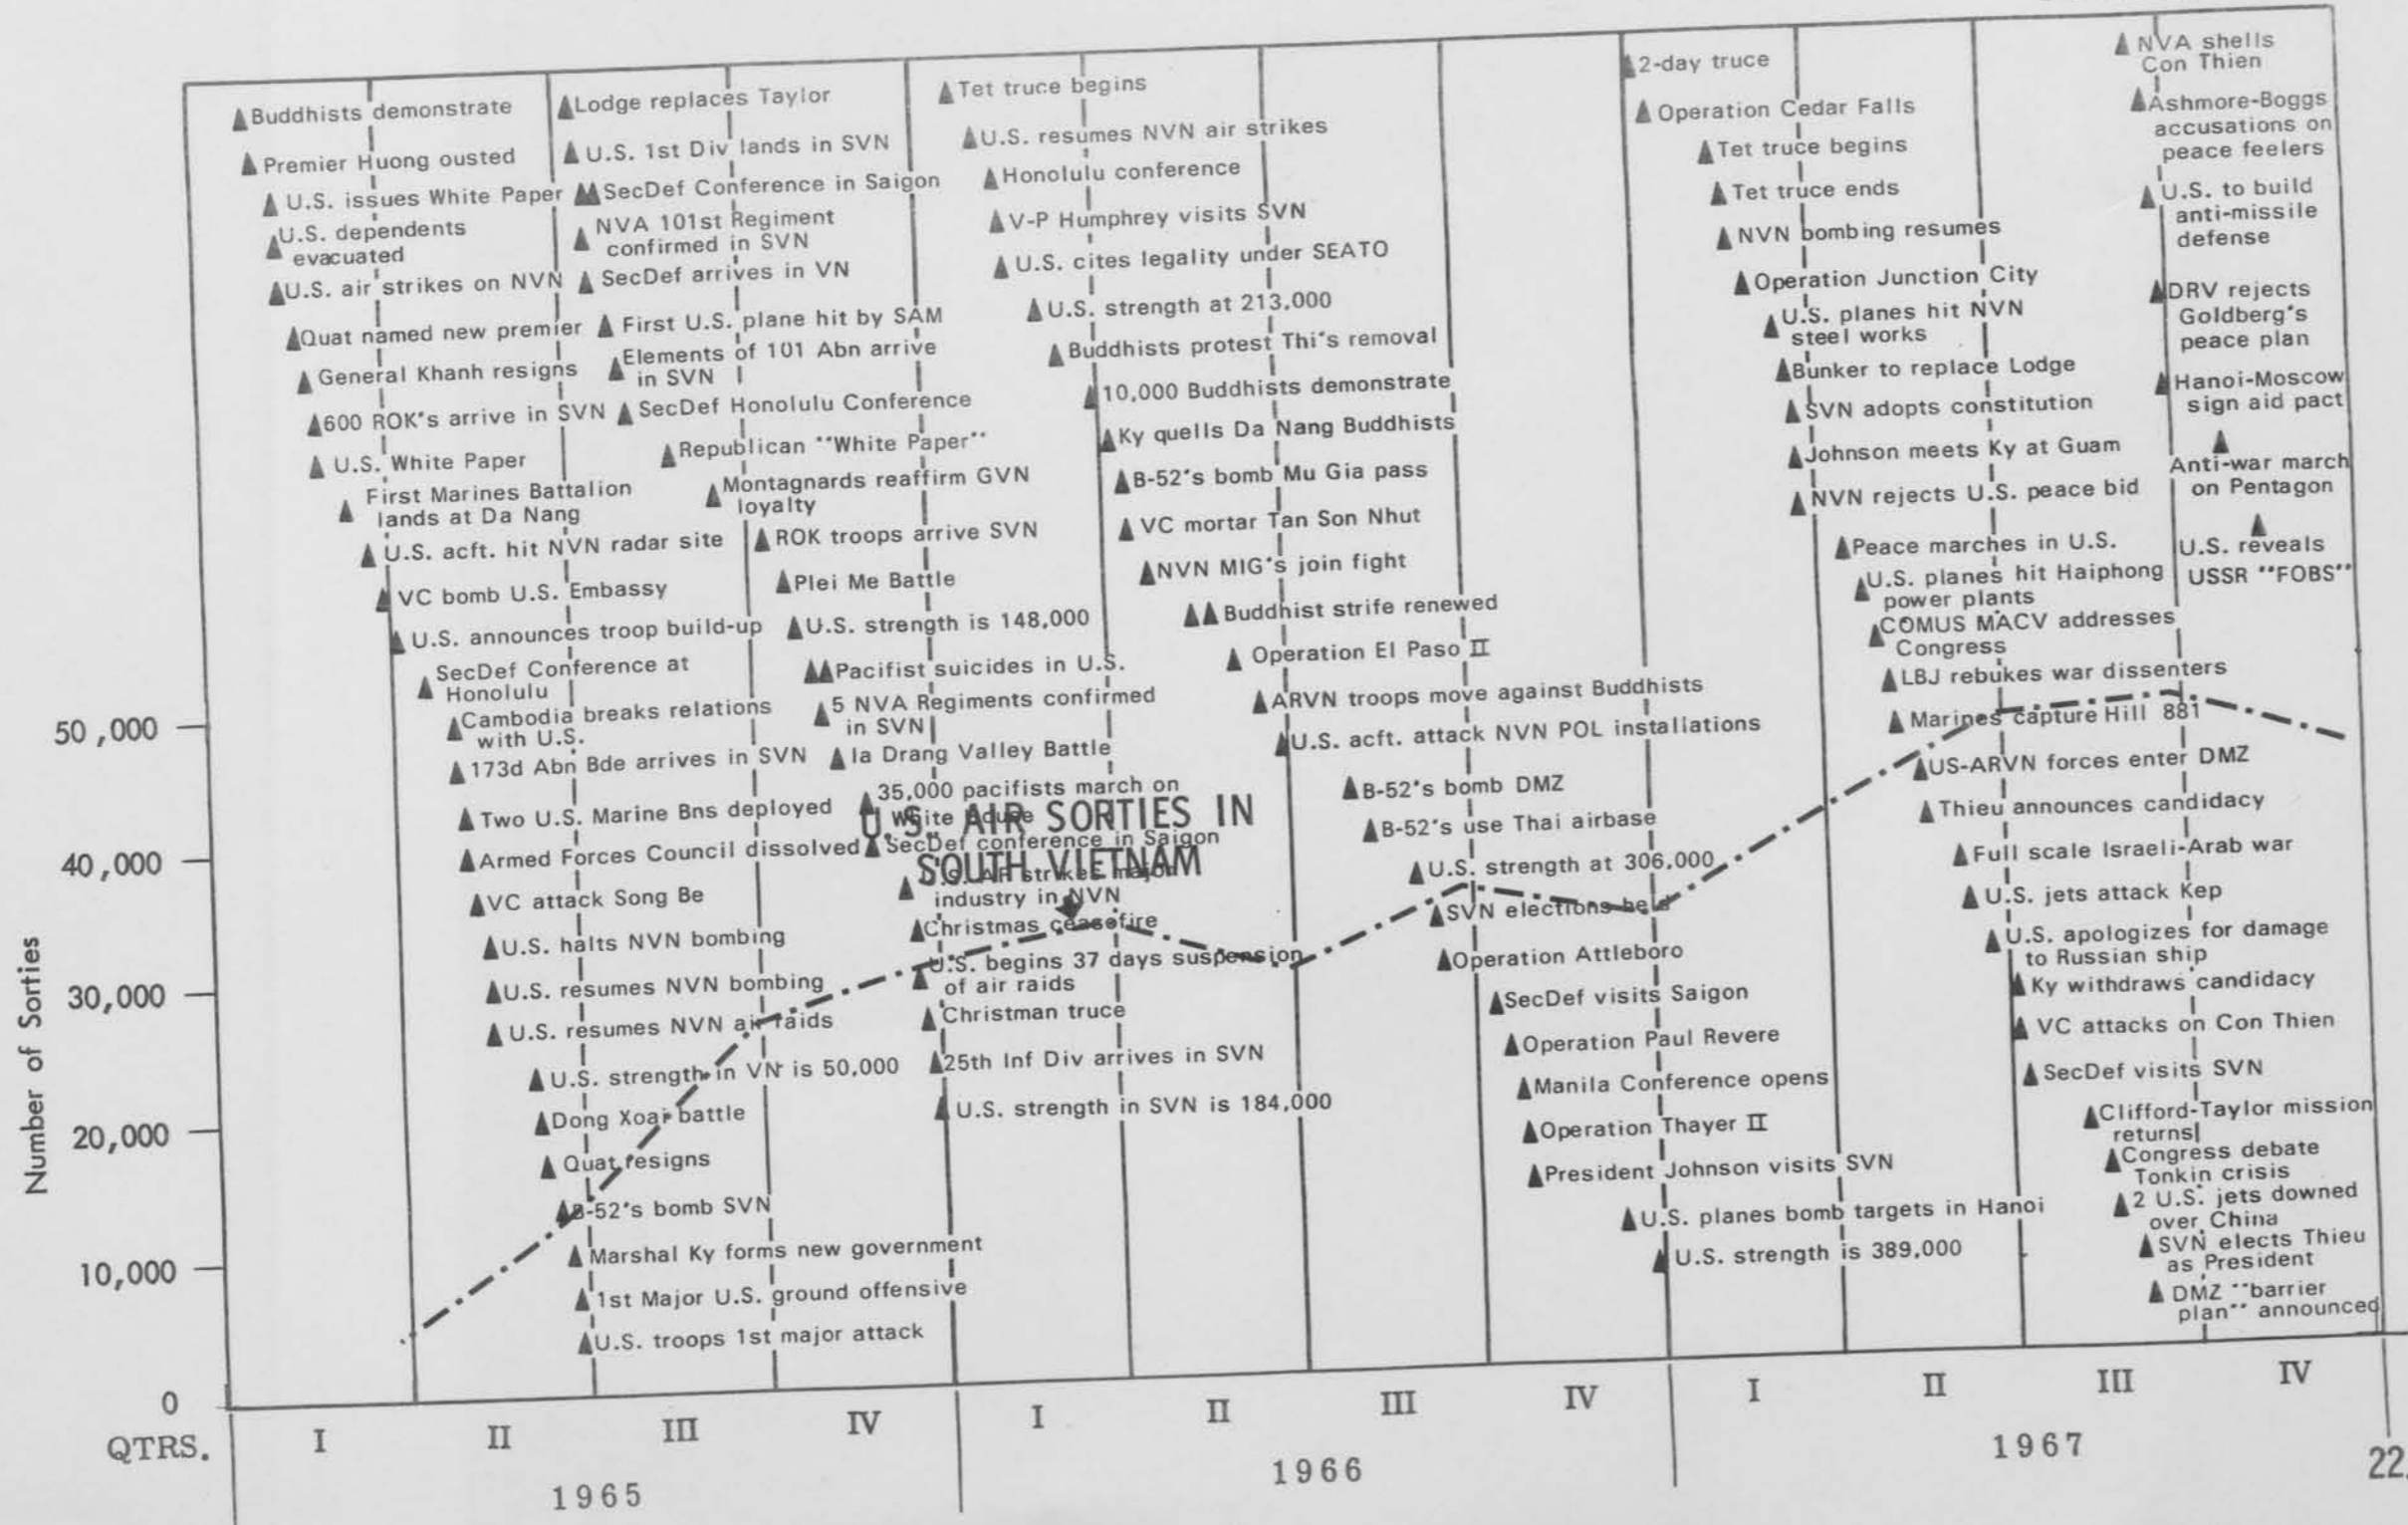

TOP SECRET

TOP SECRET