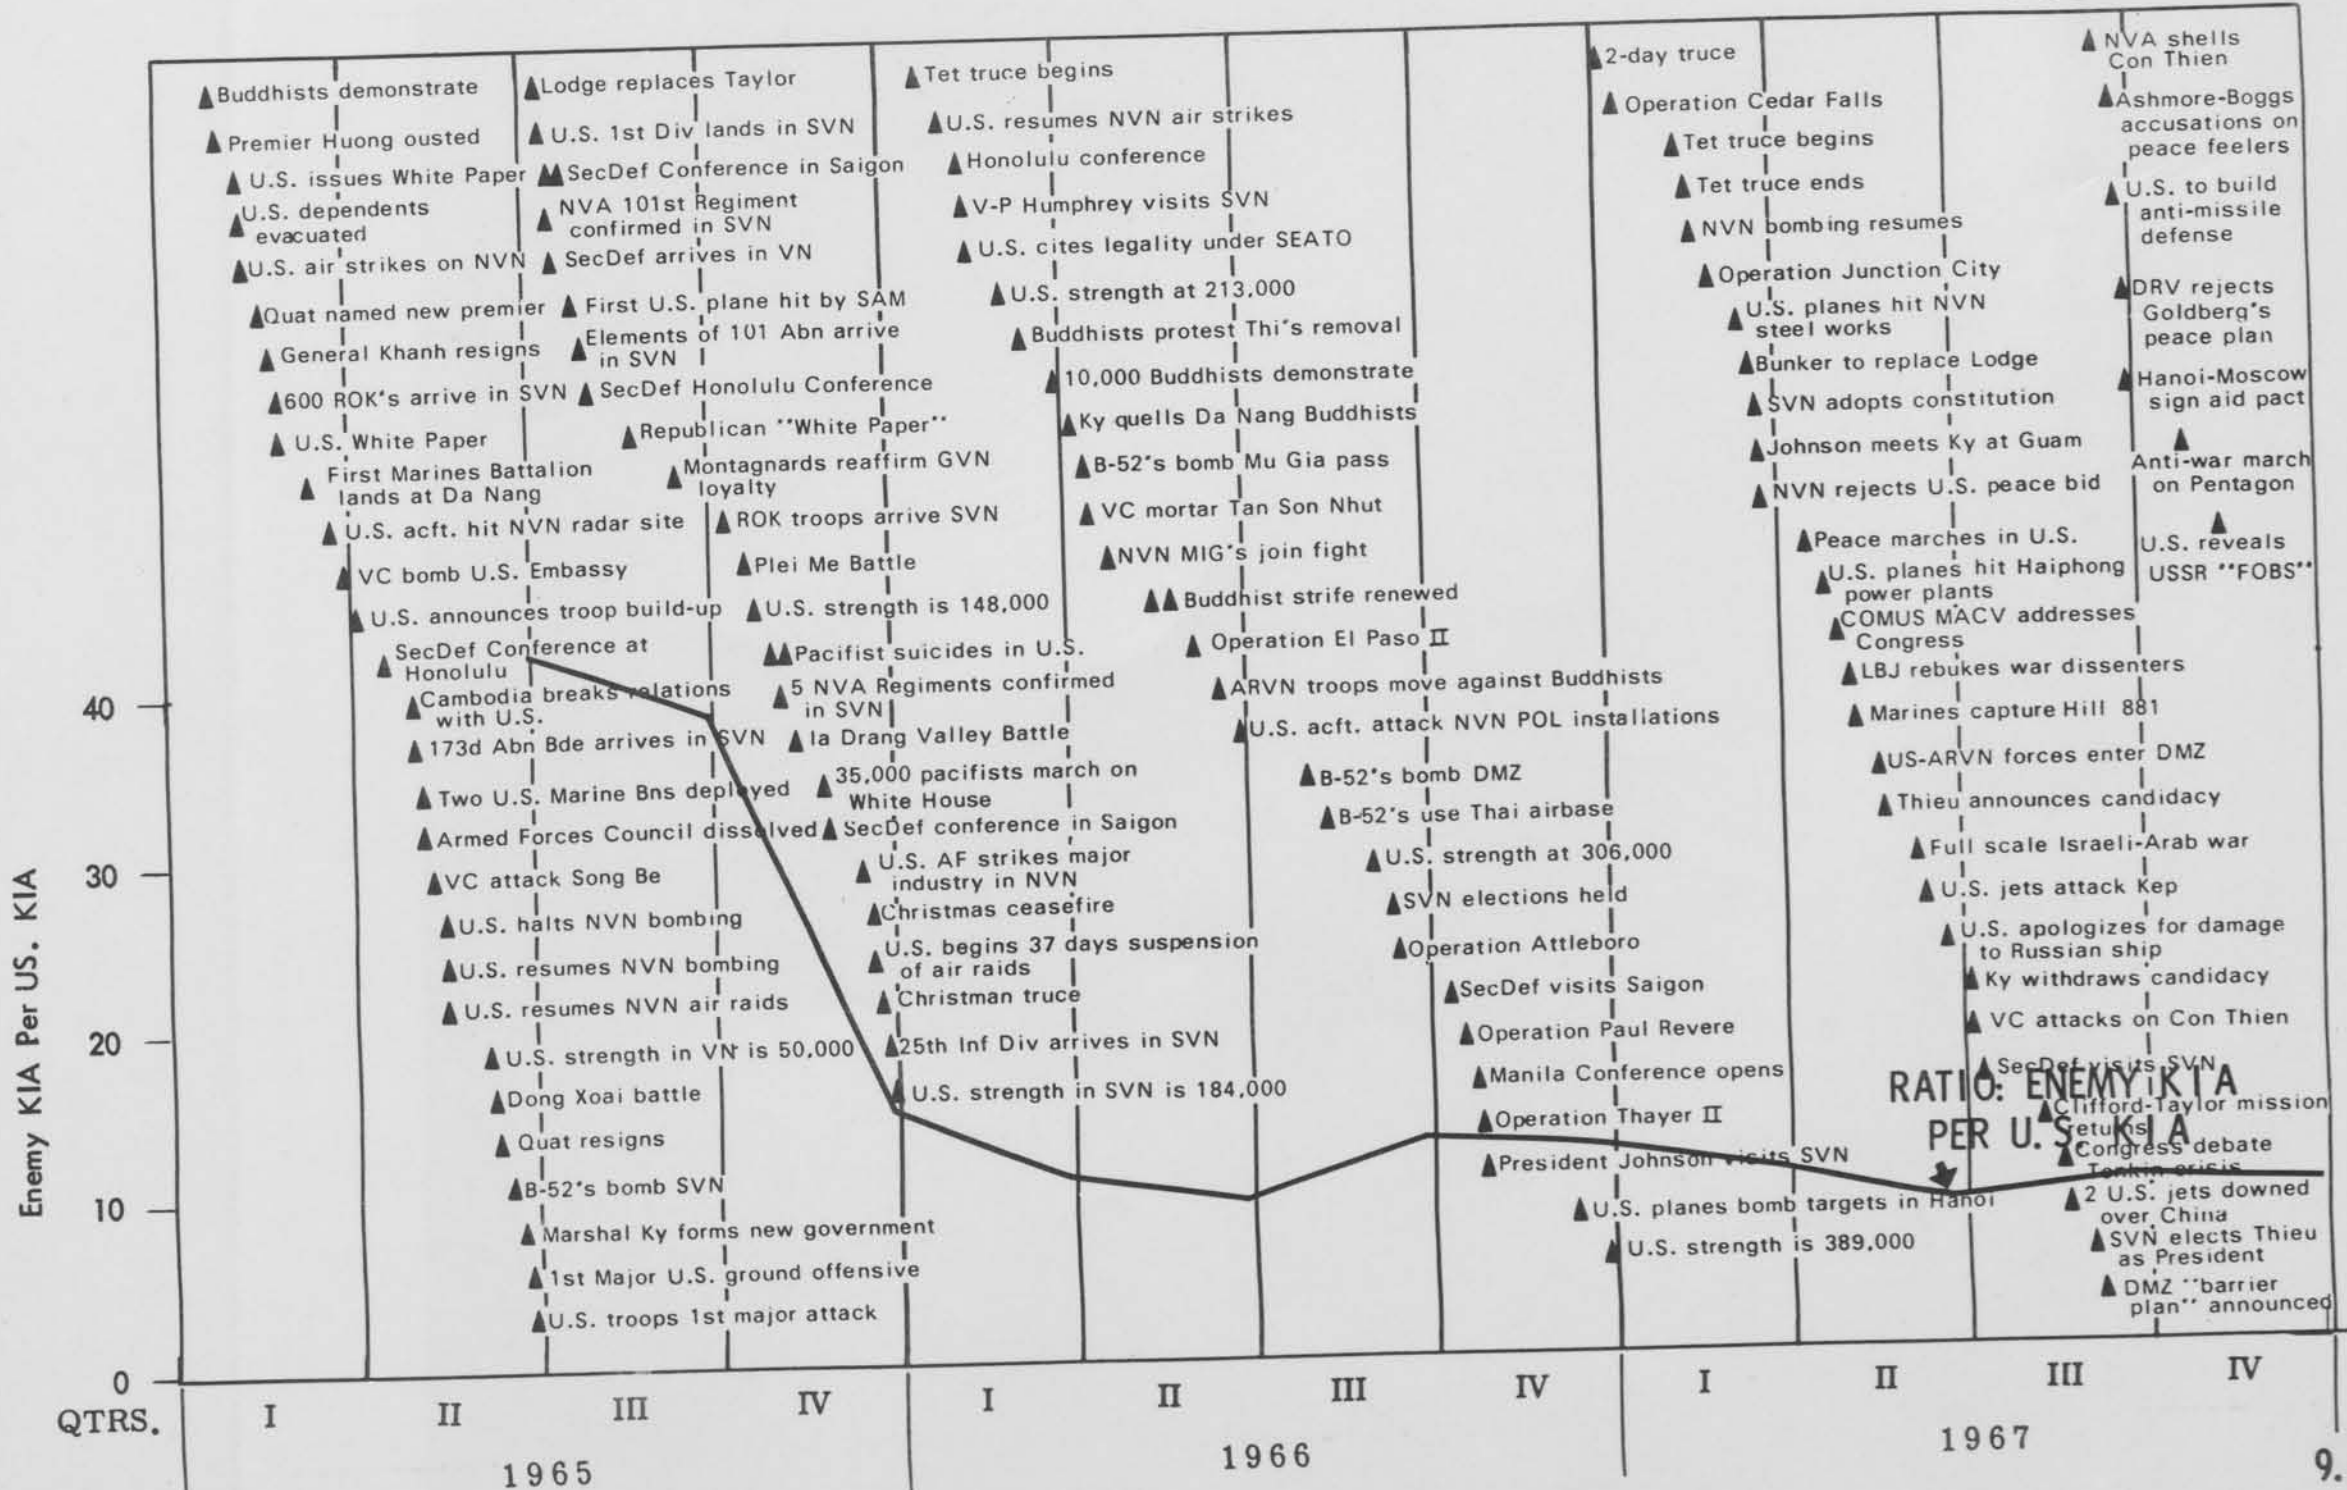

CONTENTS

<u>Page No.</u>		<u>Page No.</u>	
1.	Build-up of U. S. Infantry-type Battalions	13.	U. S. KIA per U. S. Infantry-type Battalion in SVN
2.	Build-up of NVA infiltrated Battalions	14.	U. S. KIA per NVA Battalion
3.	Ratio of U. S. Infantry-type to NVA infiltrated Battalions	15.	U. S. KIA per VC/NVA Battalion
4.	Number of VC Main/Local Force Battalions	16.	Build-up of Viet Cong Guerrilla Forces
5.	Total VC/NVA Battalions	17.	Build-up of VC Main/Local Forces
6.	U. S. Land Operations	18.	Total Viet Cong Forces
7.	Enemy KIA	19.	Total U. S. Military Personnel in SVN
8.	U. S. KIA	20.	Viet Cong initiated incidents
9.	Ratio: Enemy KIA per U. S. KIA	21.	U. S. Air Sorties in North Vietnam
10.	Enemy KIA per U. S. Land Operation	22.	U. S. Air Sorties in South Vietnam
11.	U. S. KIA per U. S. Land Operation	23.	U. S. Air Sorties
12.	Enemy KIA per U. S. Infantry-type Battalion in SVN		

TOP SECRET

TOP SECRET

TOP SECRET

TOP SECRET

TOP SECRET

TOP SECRET

TOP SECRET

TOP SECRET