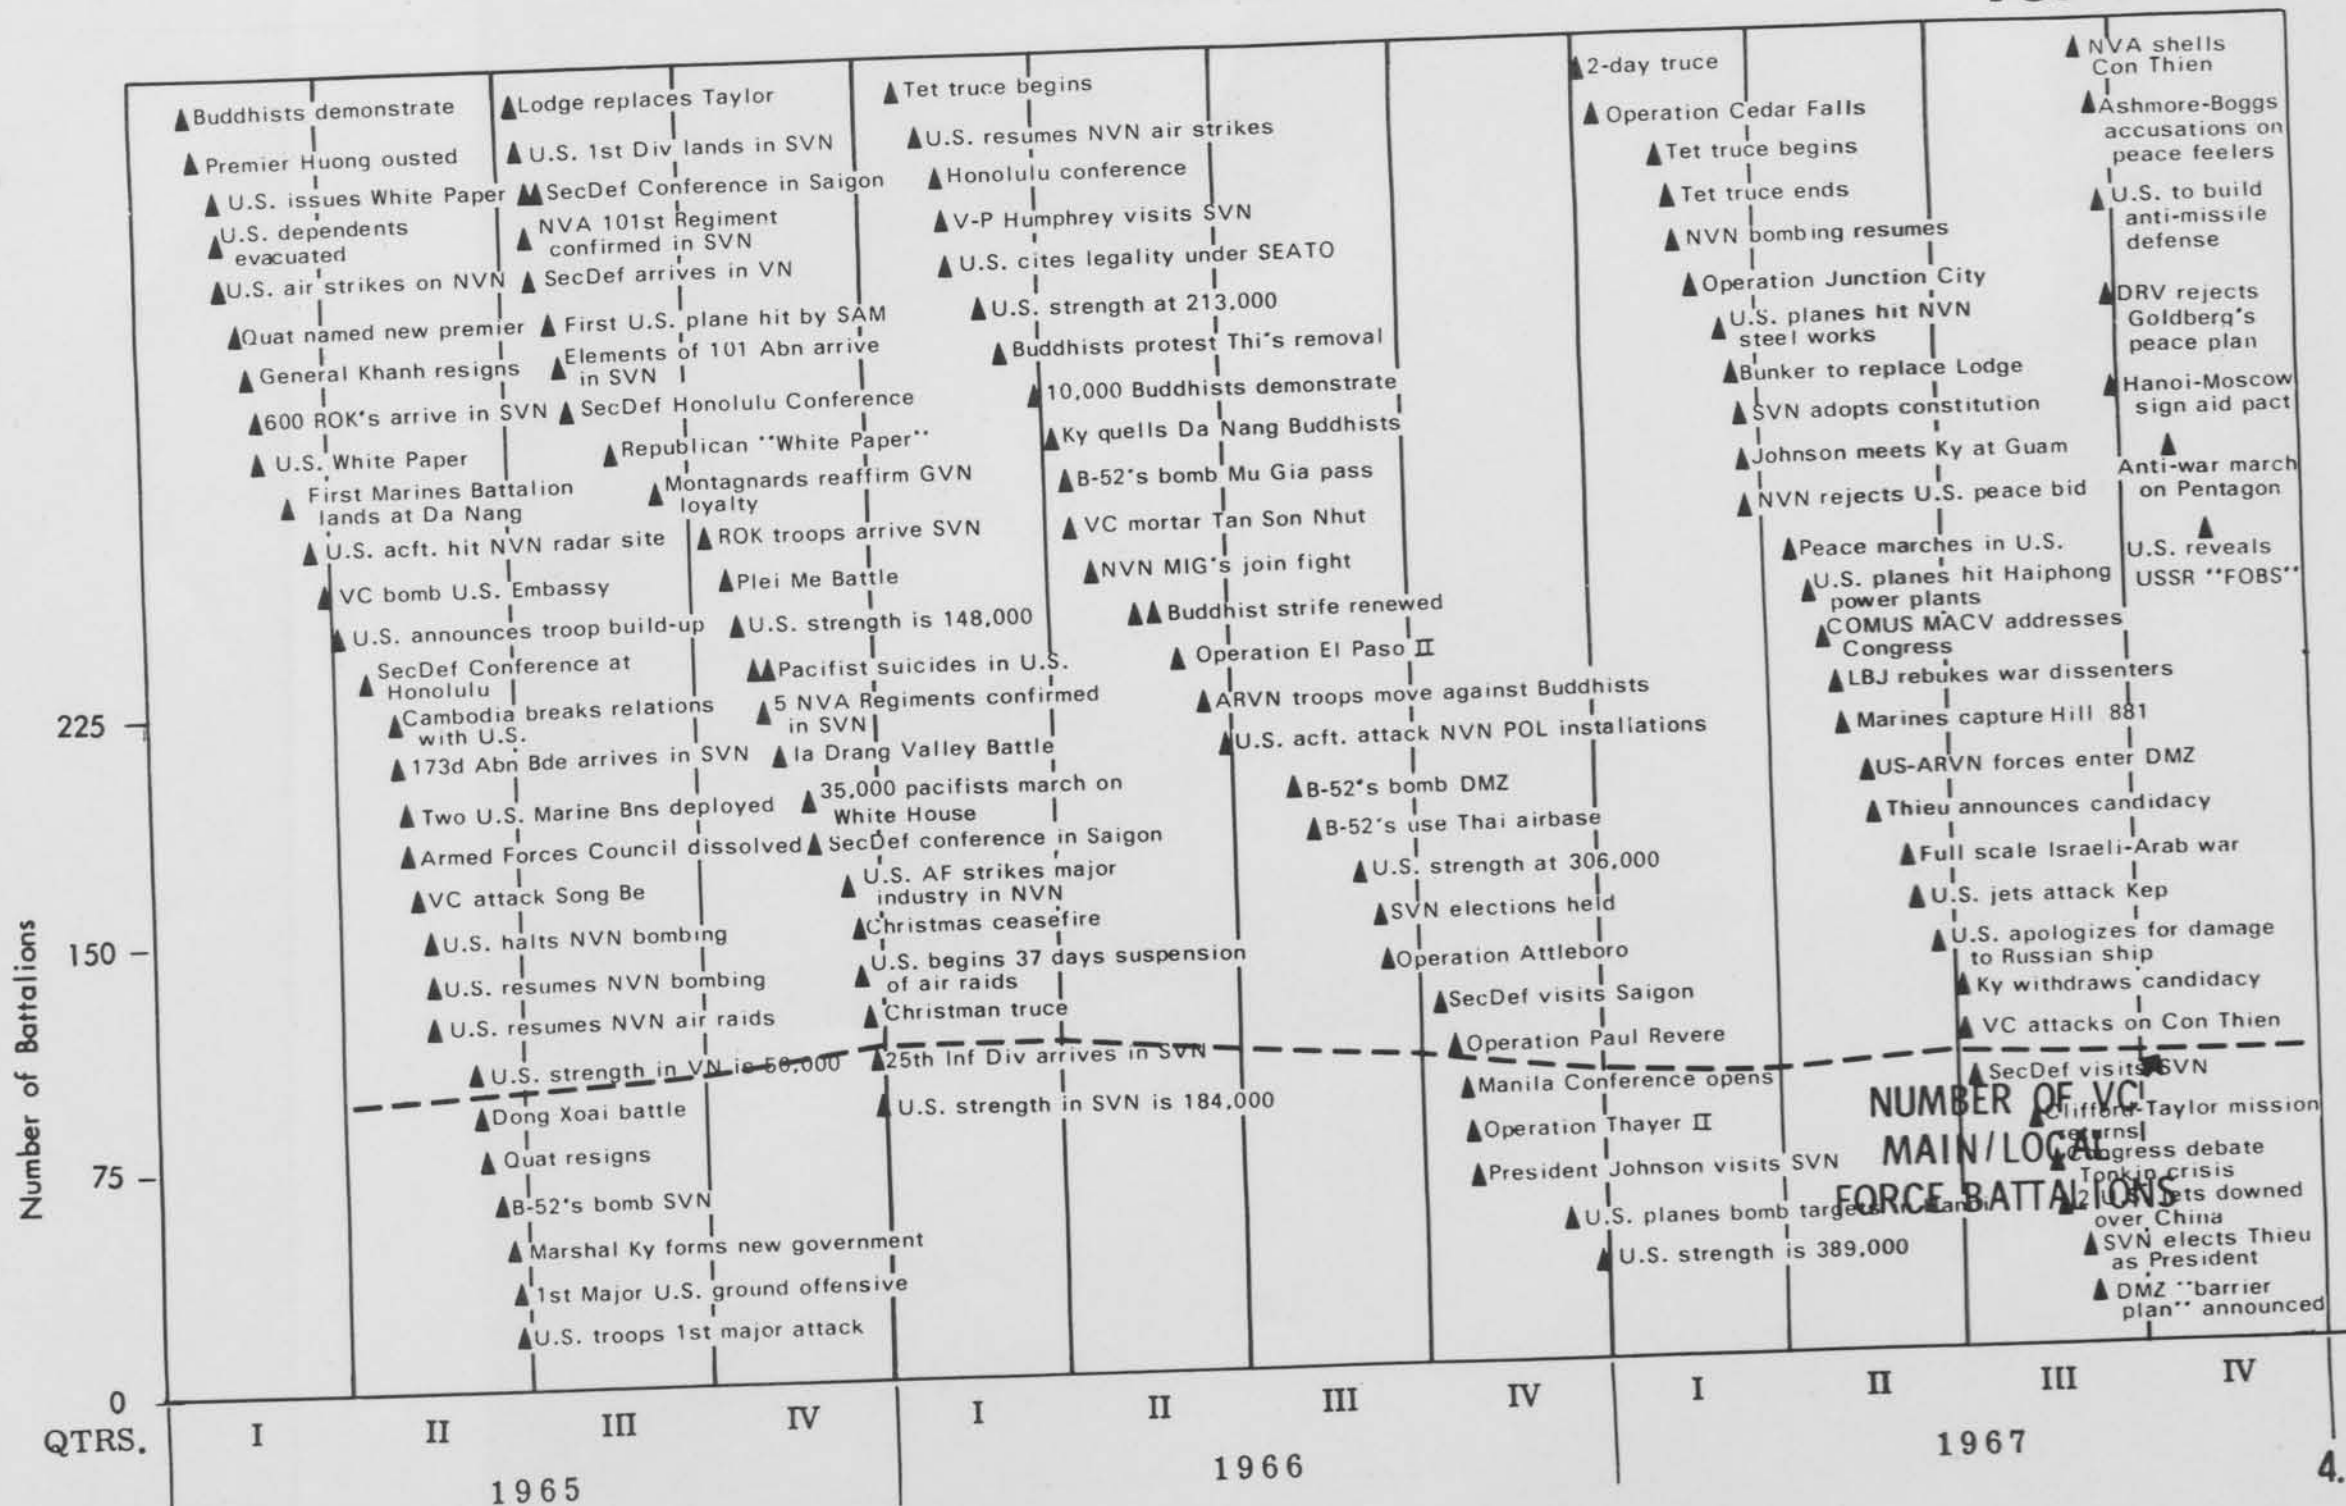

CONTENTS

<u>Page No.</u>		<u>Page No.</u>	
1.	Build-up of U. S. Infantry-type Battalions	13.	U. S. KIA per U. S. Infantry-type Battalion in SVN
2.	Build-up of NVA infiltrated Battalions	14.	U. S. KIA per NVA Battalion
3.	Ratio of U. S. Infantry-type to NVA infiltrated Battalions	15.	U. S. KIA per VC/NVA Battalion
4.	Number of VC Main/Local Force Battalions	16.	Build-up of Viet Cong Guerrilla Forces
5.	Total VC/NVA Battalions	17.	Build-up of VC Main/Local Forces
6.	U. S. Land Operations	18.	Total Viet Cong Forces
7.	Enemy KIA	19.	Total U. S. Military Personnel in SVN
8.	U. S. KIA	20.	Viet Cong initiated incidents
9.	Ratio: Enemy KIA per U. S. KIA	21.	U. S. Air Sorties in North Vietnam
10.	Enemy KIA per U. S. Land Operation	22.	U. S. Air Sorties in South Vietnam
11.	U. S. KIA per U. S. Land Operation	23.	U. S. Air Sorties
12.	Enemy KIA per U. S. Infantry-type Battalion in SVN		

TOP SECRET

TOP SECRET

TOP SECRET

TOP SECRET

TOP SECRET

TOP SECRET

TOP SECRET

TOP SECRET