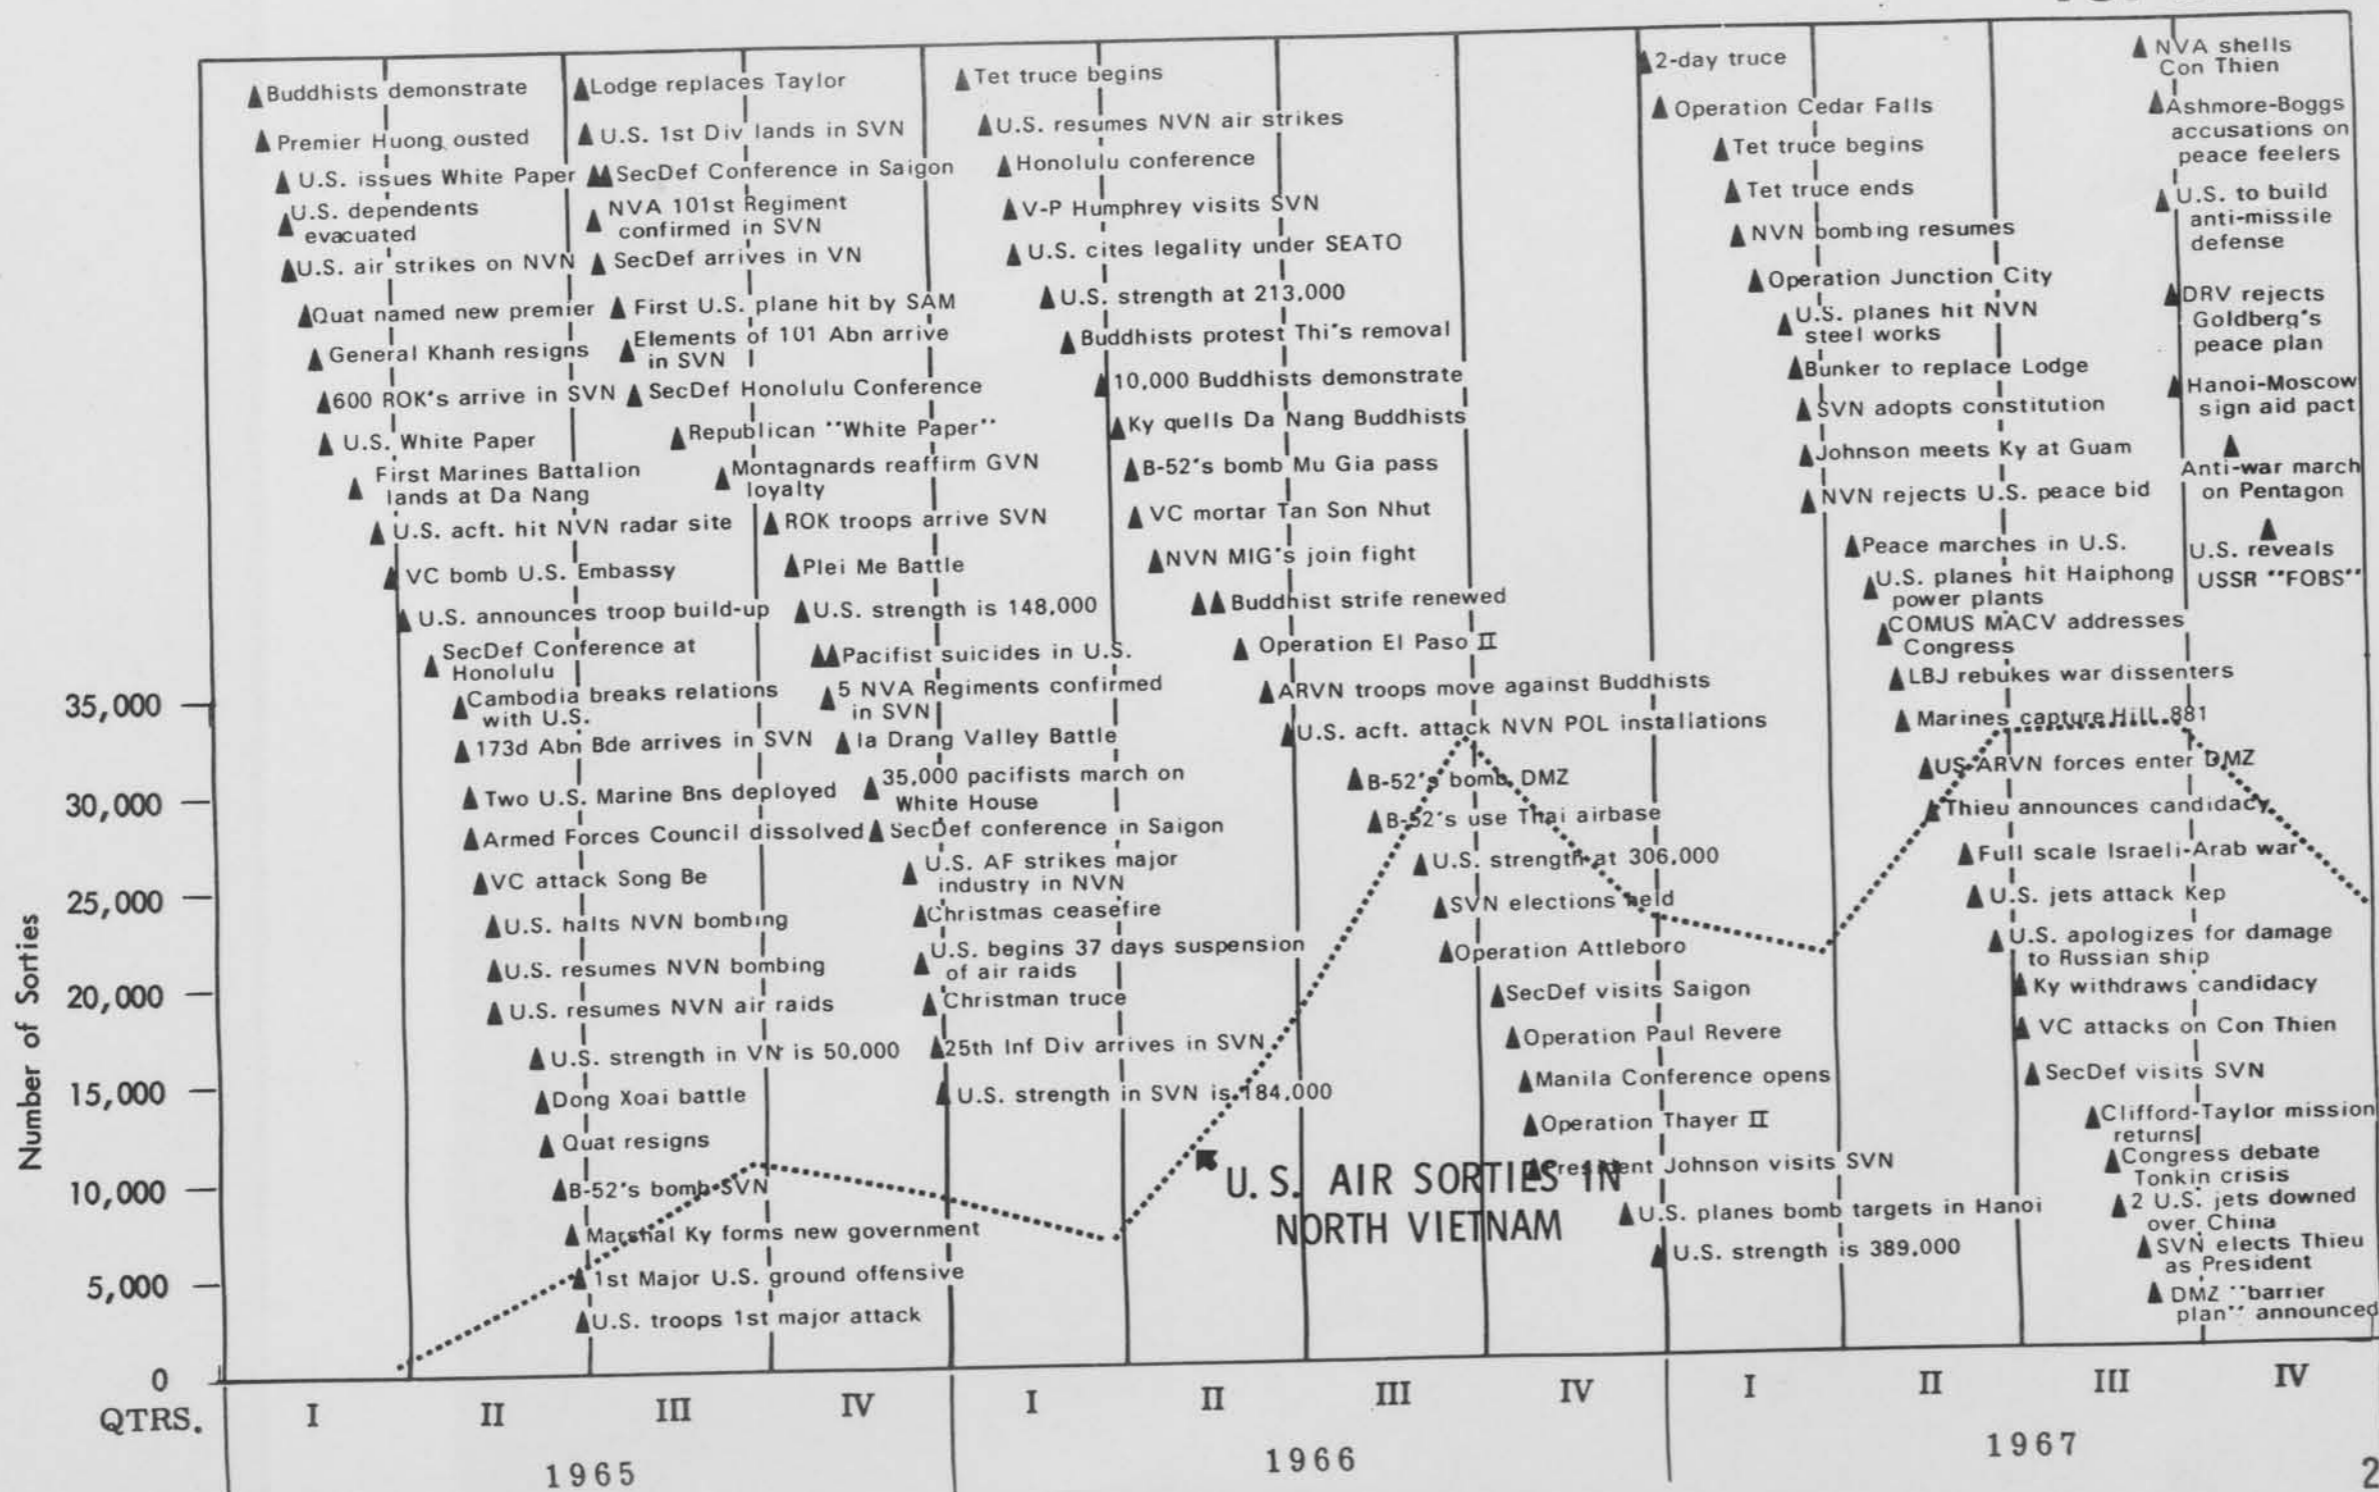

CONTENTS

<u>Page No.</u>		<u>Page No.</u>	
1.	Build-up of U. S. Infantry-type Battalions	13.	U. S. KIA per U. S. Infantry-type Battalion in SVN
2.	Build-up of NVA infiltrated Battalions	14.	U. S. KIA per NVA Battalion
3.	Ratio of U. S. Infantry-type to NVA infiltrated Battalions	15.	U. S. KIA per VC/NVA Battalion
4.	Number of VC Main/Local Force Battalions	16.	Build-up of Viet Cong Guerrilla Forces
5.	Total VC/NVA Battalions	17.	Build-up of VC Main/Local Forces
6.	U. S. Land Operations	18.	Total Viet Cong Forces
7.	Enemy KIA	19.	Total U. S. Military Personnel in SVN
8.	U. S. KIA	20.	Viet Cong initiated incidents
9.	Ratio: Enemy KIA per U. S. KIA	21.	U. S. Air Sorties in North Vietnam
10.	Enemy KIA per U. S. Land Operation	22.	U. S. Air Sorties in South Vietnam
11.	U. S. KIA per U. S. Land Operation	23.	U. S. Air Sorties
12.	Enemy KIA per U. S. Infantry-type Battalion in SVN		

TOP SECRET

TOP SECRET

TOP SECRET

TOP SECRET

TOP SECRET

TOP SECRET

TOP SECRET

TOP SECRET

III

IV

1965

1966

1967

TOP SECRET