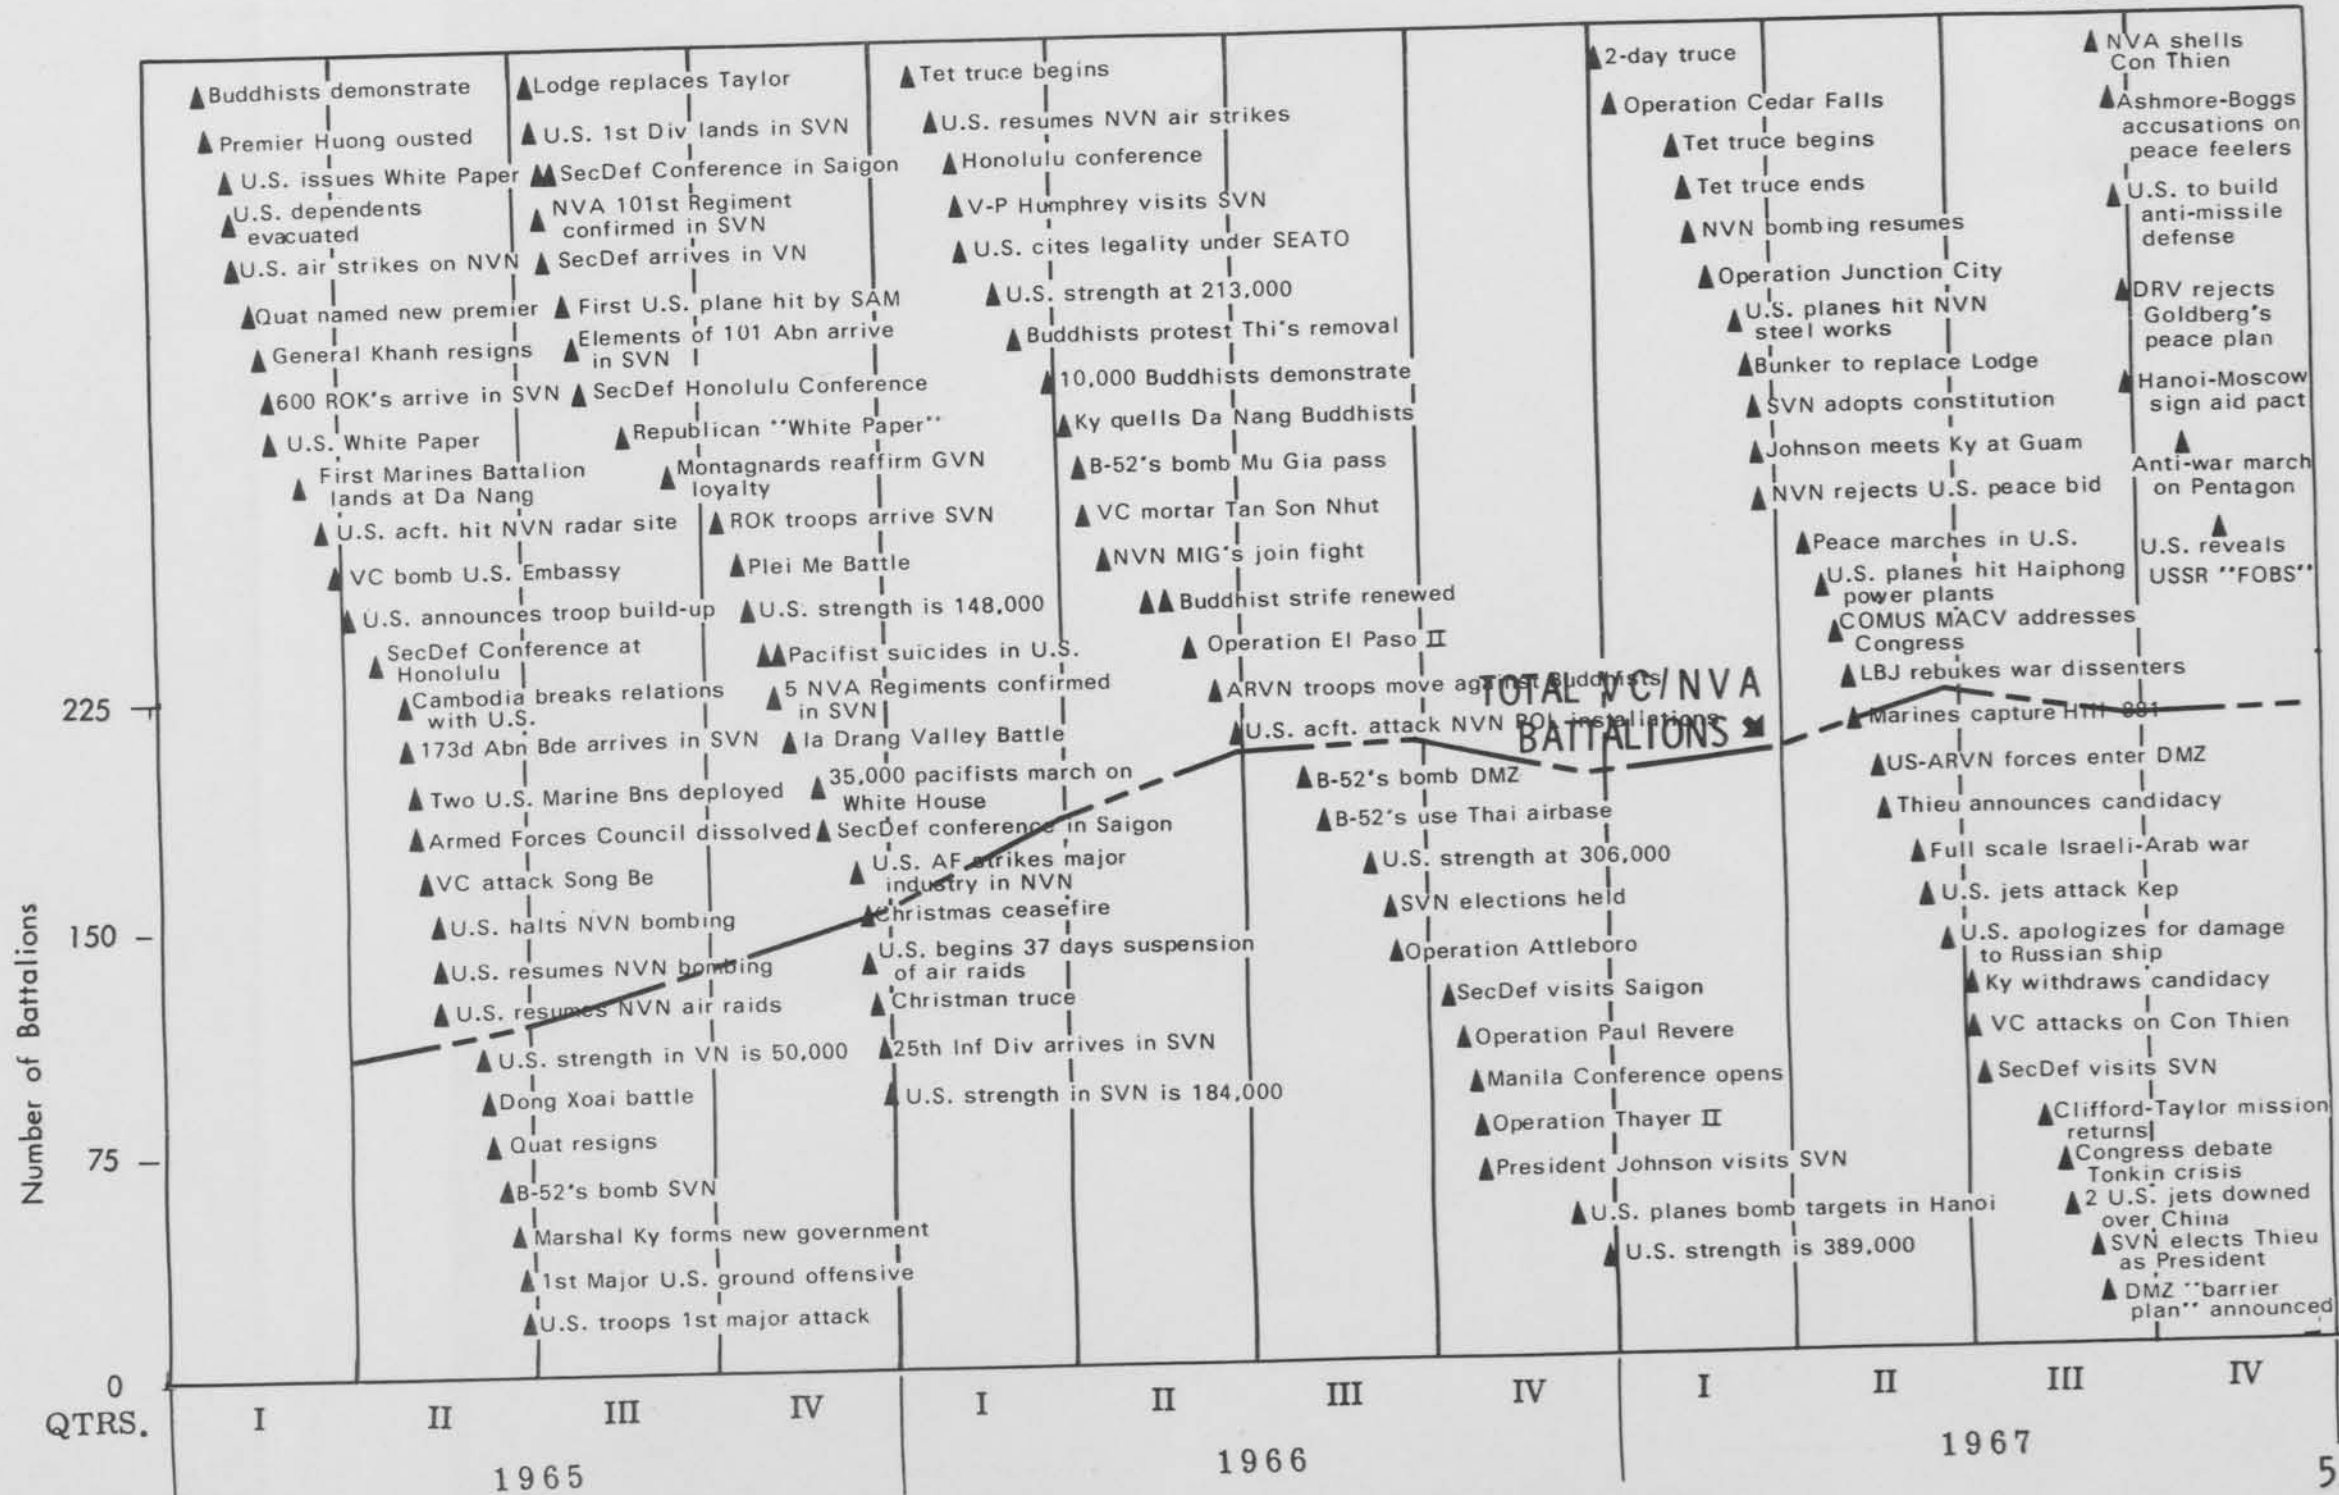

CONTENTS

<u>Page No.</u>		<u>Page No.</u>	
1.	Build-up of U. S. Infantry-type Battalions	13.	U. S. KIA per U. S. Infantry-type Battalion in SVN
2.	Build-up of NVA infiltrated Battalions	14.	U. S. KIA per NVA Battalion
3.	Ratio of U. S. Infantry-type to NVA infiltrated Battalions	15.	U. S. KIA per VC/NVA Battalion
4.	Number of VC Main/Local Force Battalions	16.	Build-up of Viet Cong Guerrilla Forces
5.	Total VC/NVA Battalions	17.	Build-up of VC Main/Local Forces
6.	U. S. Land Operations	18.	Total Viet Cong Forces
7.	Enemy KIA	19.	Total U. S. Military Personnel in SVN
8.	U. S. KIA	20.	Viet Cong initiated incidents
9.	Ratio: Enemy KIA per U. S. KIA	21.	U. S. Air Sorties in North Vietnam
10.	Enemy KIA per U. S. Land Operation	22.	U. S. Air Sorties in South Vietnam
11.	U. S. KIA per U. S. Land Operation	23.	U. S. Air Sorties
12.	Enemy KIA per U. S. Infantry-type Battalion in SVN		

TOP SECRET

TOP SECRET

TOP SECRET

TOP SECRET

TOP SECRET

TOP SECRET

TOP SECRET

TOP SECRET