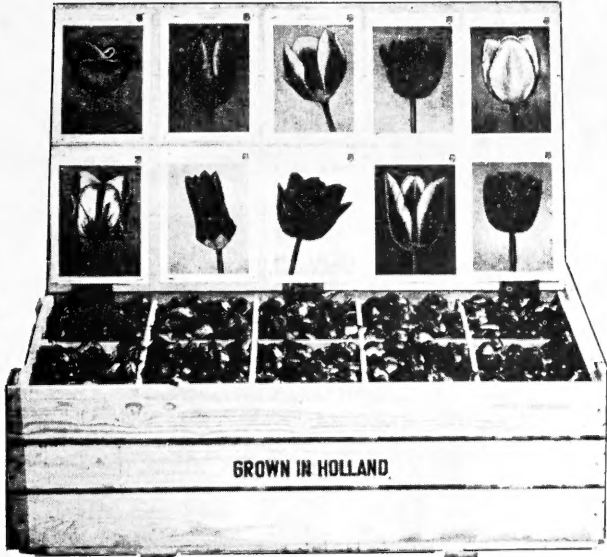

141. 10 10 10
142. 10 10 10
143. 10 10 10
144. 10 10 10
145. 10 10 10
146. 10 10 10
147. 10 10 10
148. 10 10 10
149. 10 10 10
150. 10 10 10

151. 10 10 10
152. 10 10 10
153. 10 10 10
154. 10 10 10
155. 10 10 10
156. 10 10 10
157. 10 10 10
158. 10 10 10
159. 10 10 10
160. 10 10 10

MOST CONVENIENT for INSTANT SELLING

OPEN AND READY TO USE

For Fall Sales

Display Case of Holland Grown Bulbs

Case Contains 1250 Bulbs:

- Tulips - All Top Size
- 100 Darwin Tulips - Princess Elizabeth
- 100 Darwin Tulips - Zwanenburg
- 100 Hyb. Darwin Tulips - Holland's Glory
- 100 Darwin Tulips - Golden Age
- 100 Darwin Tulips - Insurpassable
- 100 Botanical Tulips - Red Emperor
- 50 Hyacinths - Mixed Colors - Bedding Size
- 50 Daffodils - King Alfred
- 50 Daffodils - Pink Supreme
- 250 Crocus - All Colors Mixed - First Size
- 250 Grape Hyacinths - Blue - First Size