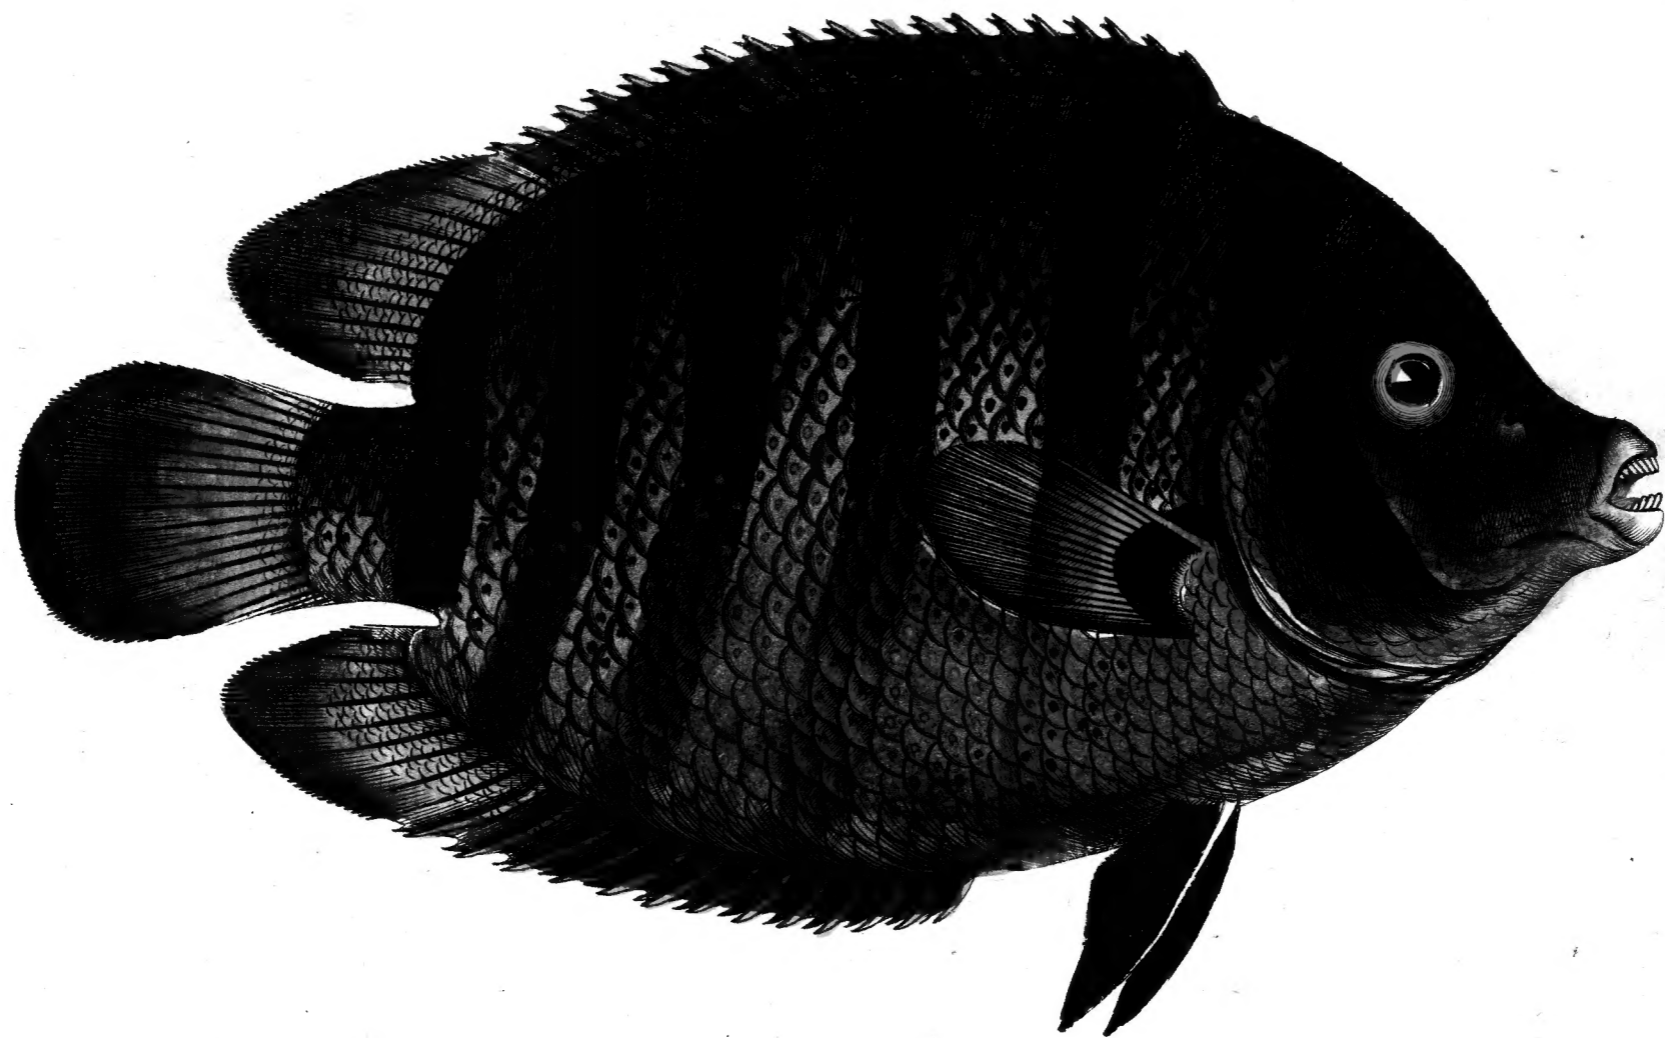

47.70

*Sr. Co. Book Museum Oct 15, 1868*

TITELKUPFER  
ZU DR. BLOCH'S FISCHWERCK.

J.C.W. Roscher del.

D. Berger sculp. 1774.

Sm

**BLANK  
PAGE**

CHATODON SURATENSIS.  
*Der surattische Klippfisch.*  
*La Bandoulière de Souratte*

**BLANK  
PAGE**

*Fig. 2.*  
**CHATODON KLEINI.**  
*Der kleinsche Klippfisch.*  
*La Boudoulière de Klein.*

*Fig. 2.*

*Fig. 1.*  
**CHATODON CHINENSIS.**  
*Der Chinesische Klippfisch.*  
*La Boudoulière de Chine.*

*Fig. 1.*

**BLANK  
PAGE**

Fig. 2.  
CHATODON BIACULEATUS.  
Der zweiflächlichte Klippfisch.  
La Bandoulière à deux aigillons

Fig. 1.  
CHATODON BIMACULATUS.  
Der zweifleckichte Klippfisch.  
La Bandoulière à deux taches.