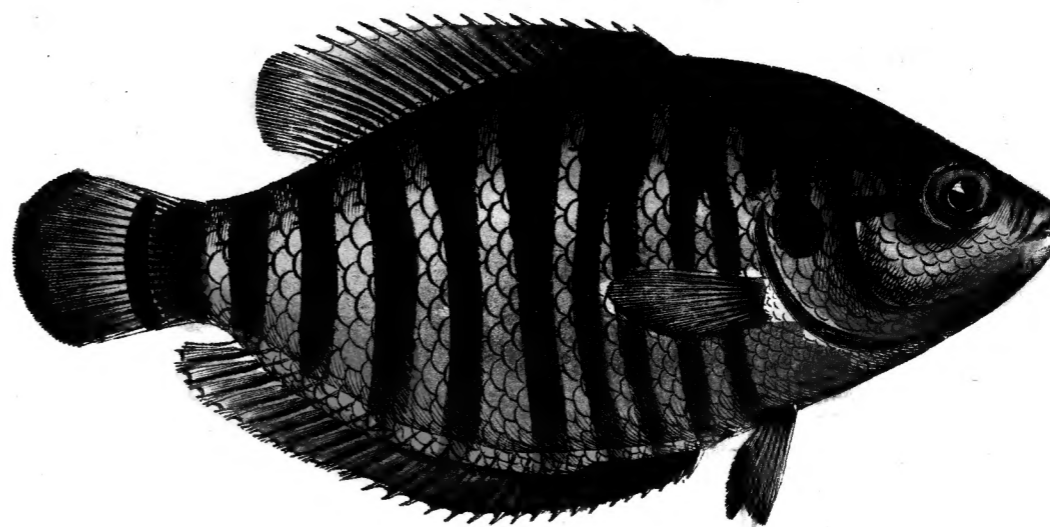

47.70

*Sr. Co. Book Museum Oct 15, 1868*

TITELKUPFER  
ZU DR. BLOCH'S FISCHWERCK.

J.C.W. Roscher del.

D. Berger sculp. 1774.

Sm

**BLANK  
PAGE**

CHATODON SURATENSIS.  
*Der surattische Klippfisch.*  
*La Bandoulière de Souratte*

**BLANK  
PAGE**

*Fig. 2.*  
**CHATODON KLEINI.**  
*Der kleinsche Klippfisch.*  
*La Boudoulière de Klein.*

*Fig. 2.*

*Fig. 1.*  
**CHATODON CHINENSIS.**  
*Der Chinesische Klippfisch.*  
*La Boudoulière de Chine.*

*Fig. 1.*

**BLANK  
PAGE**

Fig. 2.  
CHATODON BIACULEATUS.  
Der zweiflächlichte Klippfisch.  
La Bandoulière à deux aigillons

Fig. 1.  
CHATODON BIMACULATUS.  
Der zweifleckichte Klippfisch.  
La Bandoulière à deux taches.