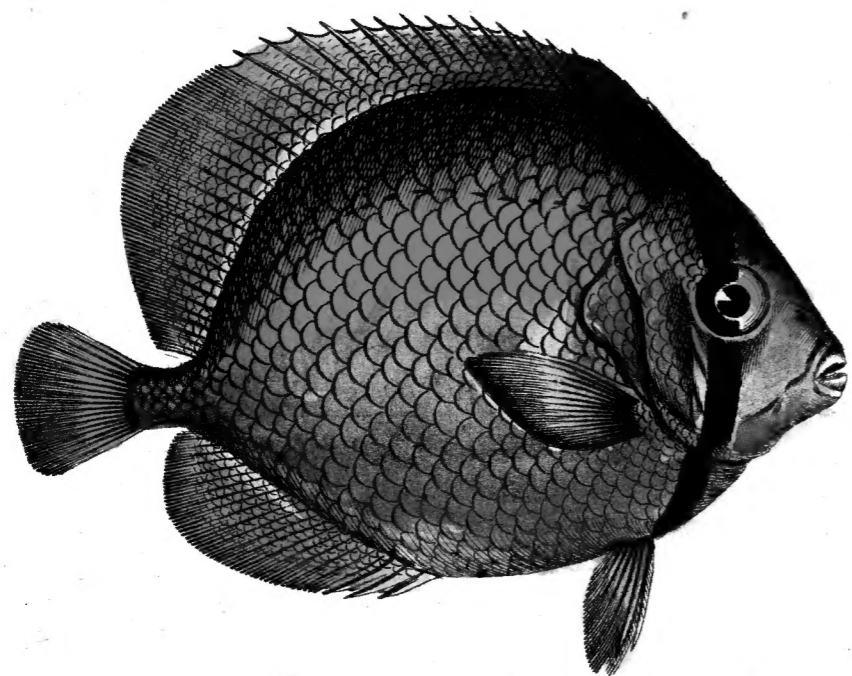

47.70

*Sr. Co. Book Museum Oct 15, 1868*

TITELKUPFER  
ZU DR. BLOCH'S FISCHWERCK.

J.C.W. Roscher del.

D. Berger sculp. 1774.

Sm

**BLANK  
PAGE**

CHATODON SURATENSIS.  
*Der surattische Klippfisch.*  
*La Bandoulière de Souratte*

**BLANK  
PAGE**

*Fig. 2.*  
**CHATODON KLEINI.**  
*Der kleinsche Klippfisch.*  
*La Boudoulière de Klein.*

*Fig. 2.*

*Fig. 1.*  
**CHATODON CHINENSIS.**  
*Der Chinesische Klippfisch.*  
*La Boudoulière de Chine.*

*Fig. 1.*

**BLANK  
PAGE**

Fig. 2.  
CHATODON BIACULEATUS.  
Der zweiflächlichte Klippfisch.  
La Bandoulière à deux aigillons

Fig. 1.  
CHATODON BIMACULATUS.  
Der zweifleckichte Klippfisch.  
La Bandoulière à deux taches.