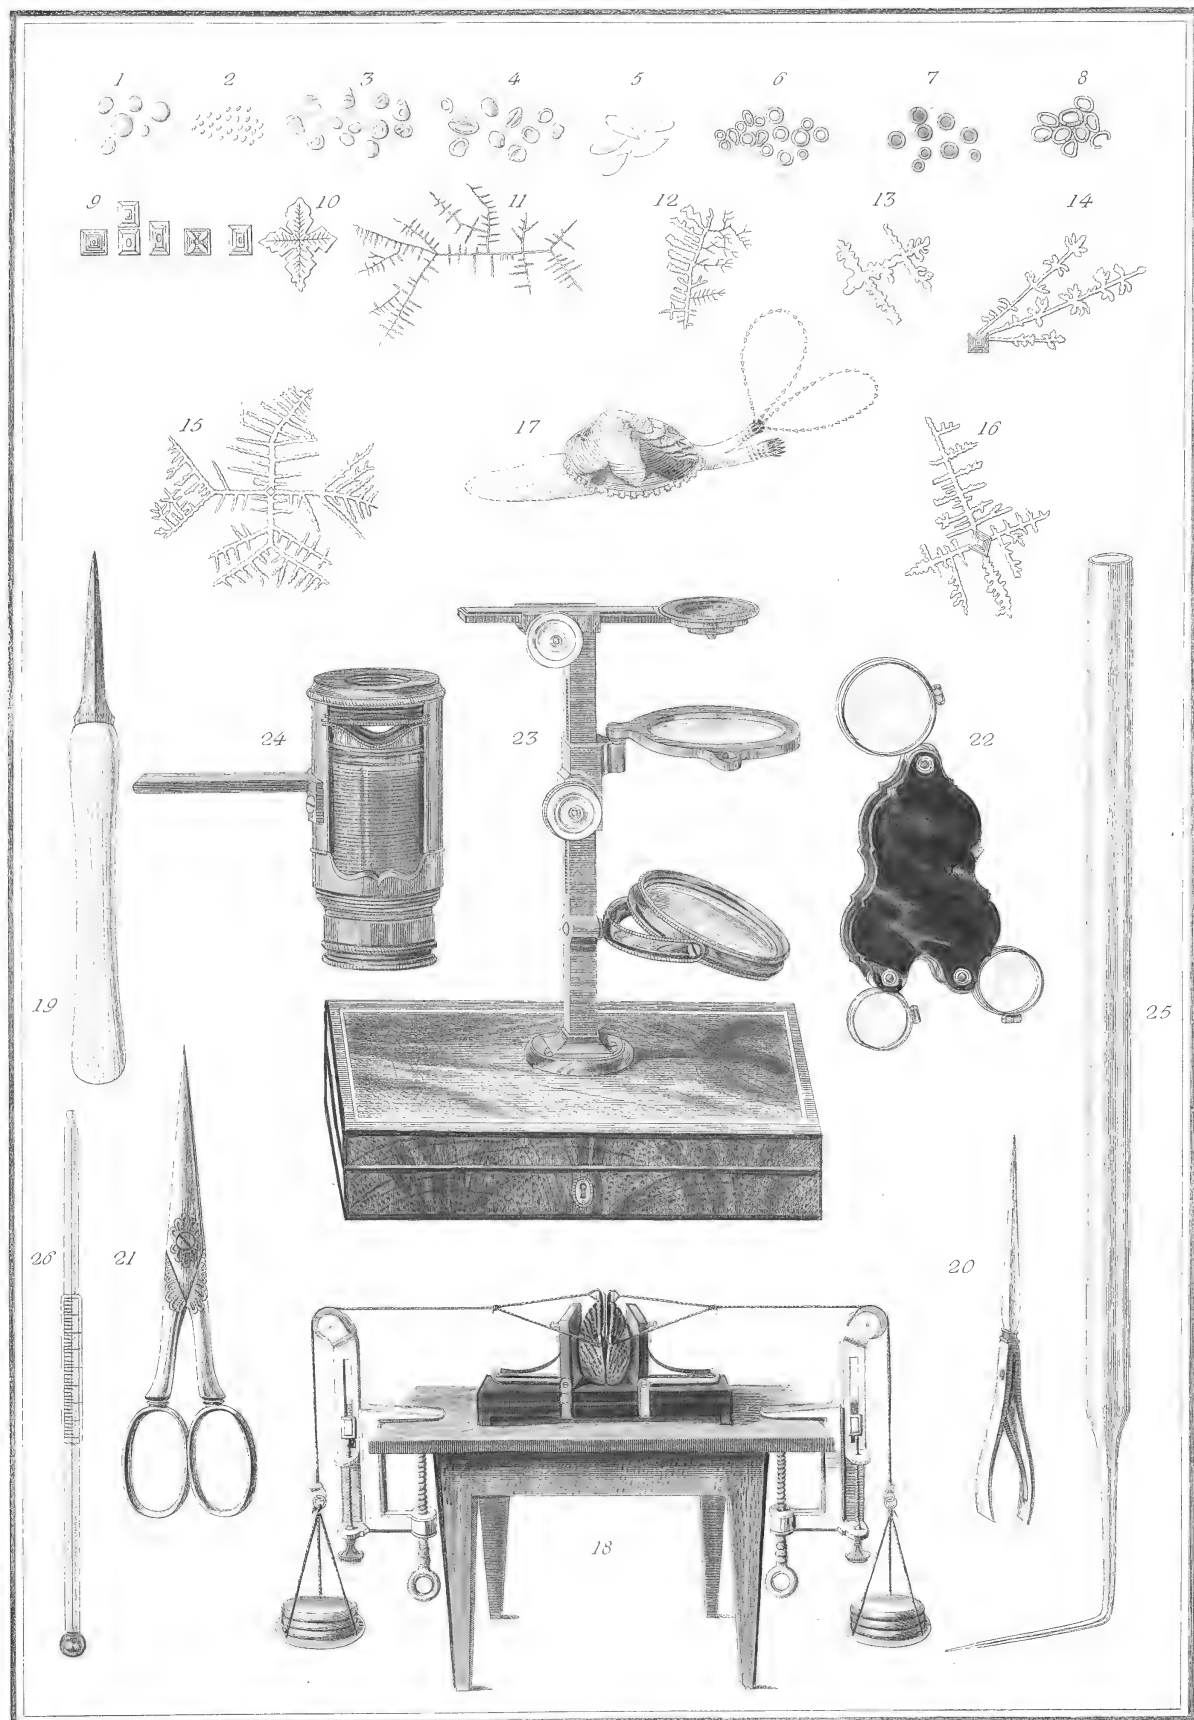

4

47 m

Division of Mollusks
Sectional Library

Poli, S. S.

Sectional Library-
Dept. of Moll. U. S. N. M.
Lea Collection.

f QL
425
I8P76
1791
T. 4
MOLL

Poli, Giuseppe Saverio
"

Testacea utriusque siciliae eorumque
historia et anatome tabulis aeneis
illustrata /

Lo. Manto del.

Scarpali sculp.

Lo Manto del.

Oliviani sculp.

LaMante delin.

Zabali fecit.

Lo-Manto del.

Scarpato sculp.