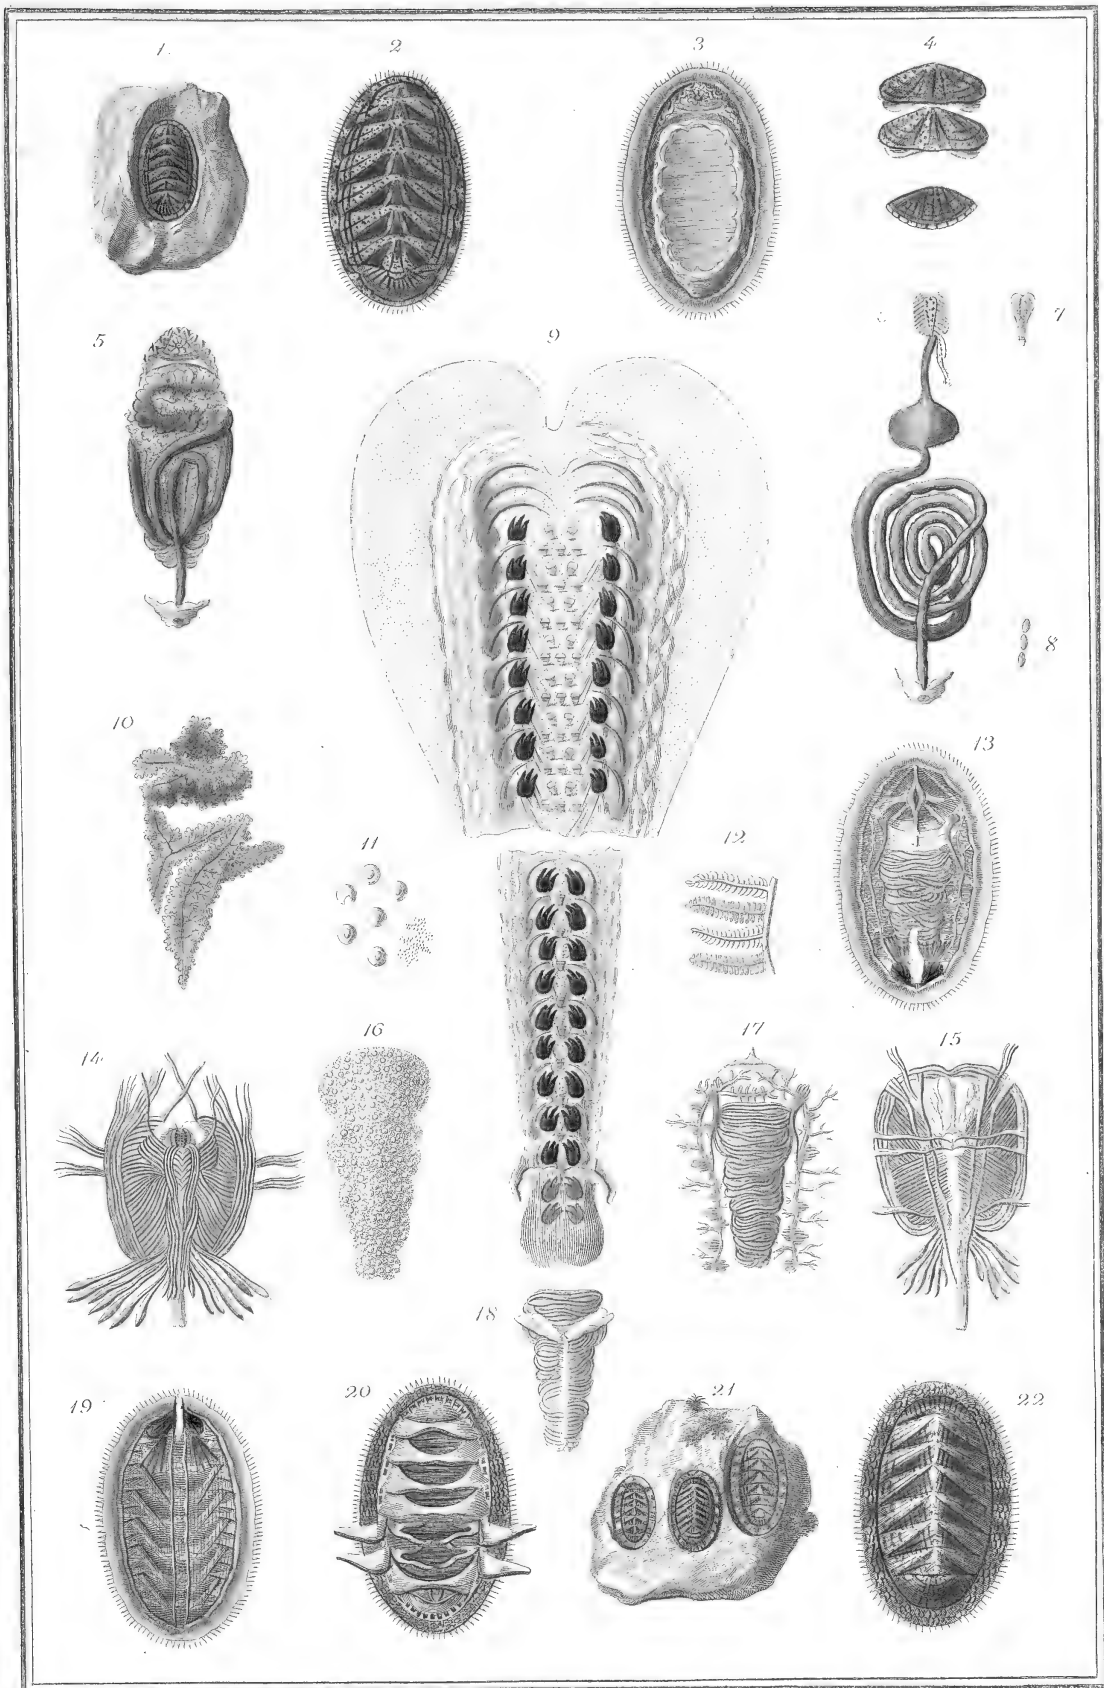

4

47 m

Division of Mollusks
Sectional Library

Poli, S. S.

Sectional Library-
Dept. of Moll. U. S. N. M.
Lea Collection.

f QL
425
I8P76
1791
T. 4
MOLL

Poli, Giuseppe Saverio
"

Testacea utriusque siciliae eorumque
historia et anatome tabulis aeneis
illustrata /

Lo. Manto del.

Scarpali sculp.

Lo Manto del.

Oliviani sculp.

LaMante delin.

Zabali fecit.

Lo-Manto del.

Scarpato sculp.

Lo Manto del

Vin. Scarpale

Lo Manto del.

Scarpati sculp.

Morelli delin.

Nic. Cosarano Scul.

Morelli del.

Nic. Cesarano Scul