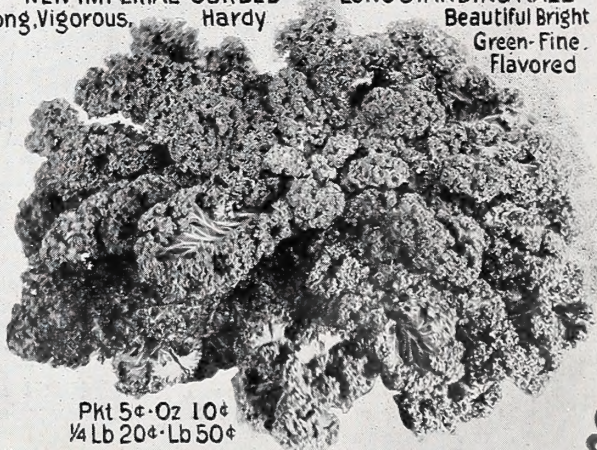

**NEW IMPERIAL CURLED**  
Strong, Vigorous, Hardy

**LONG STANDING KALE**  
Beautiful, Bright  
Green, Fine-  
Flavored

Pkt 5¢ - Oz 10¢  
¼ Lb 20¢ - Lb 50¢

BALTIMORE

**THE J. BOLGIANO SEED CO.**

MARYLAND