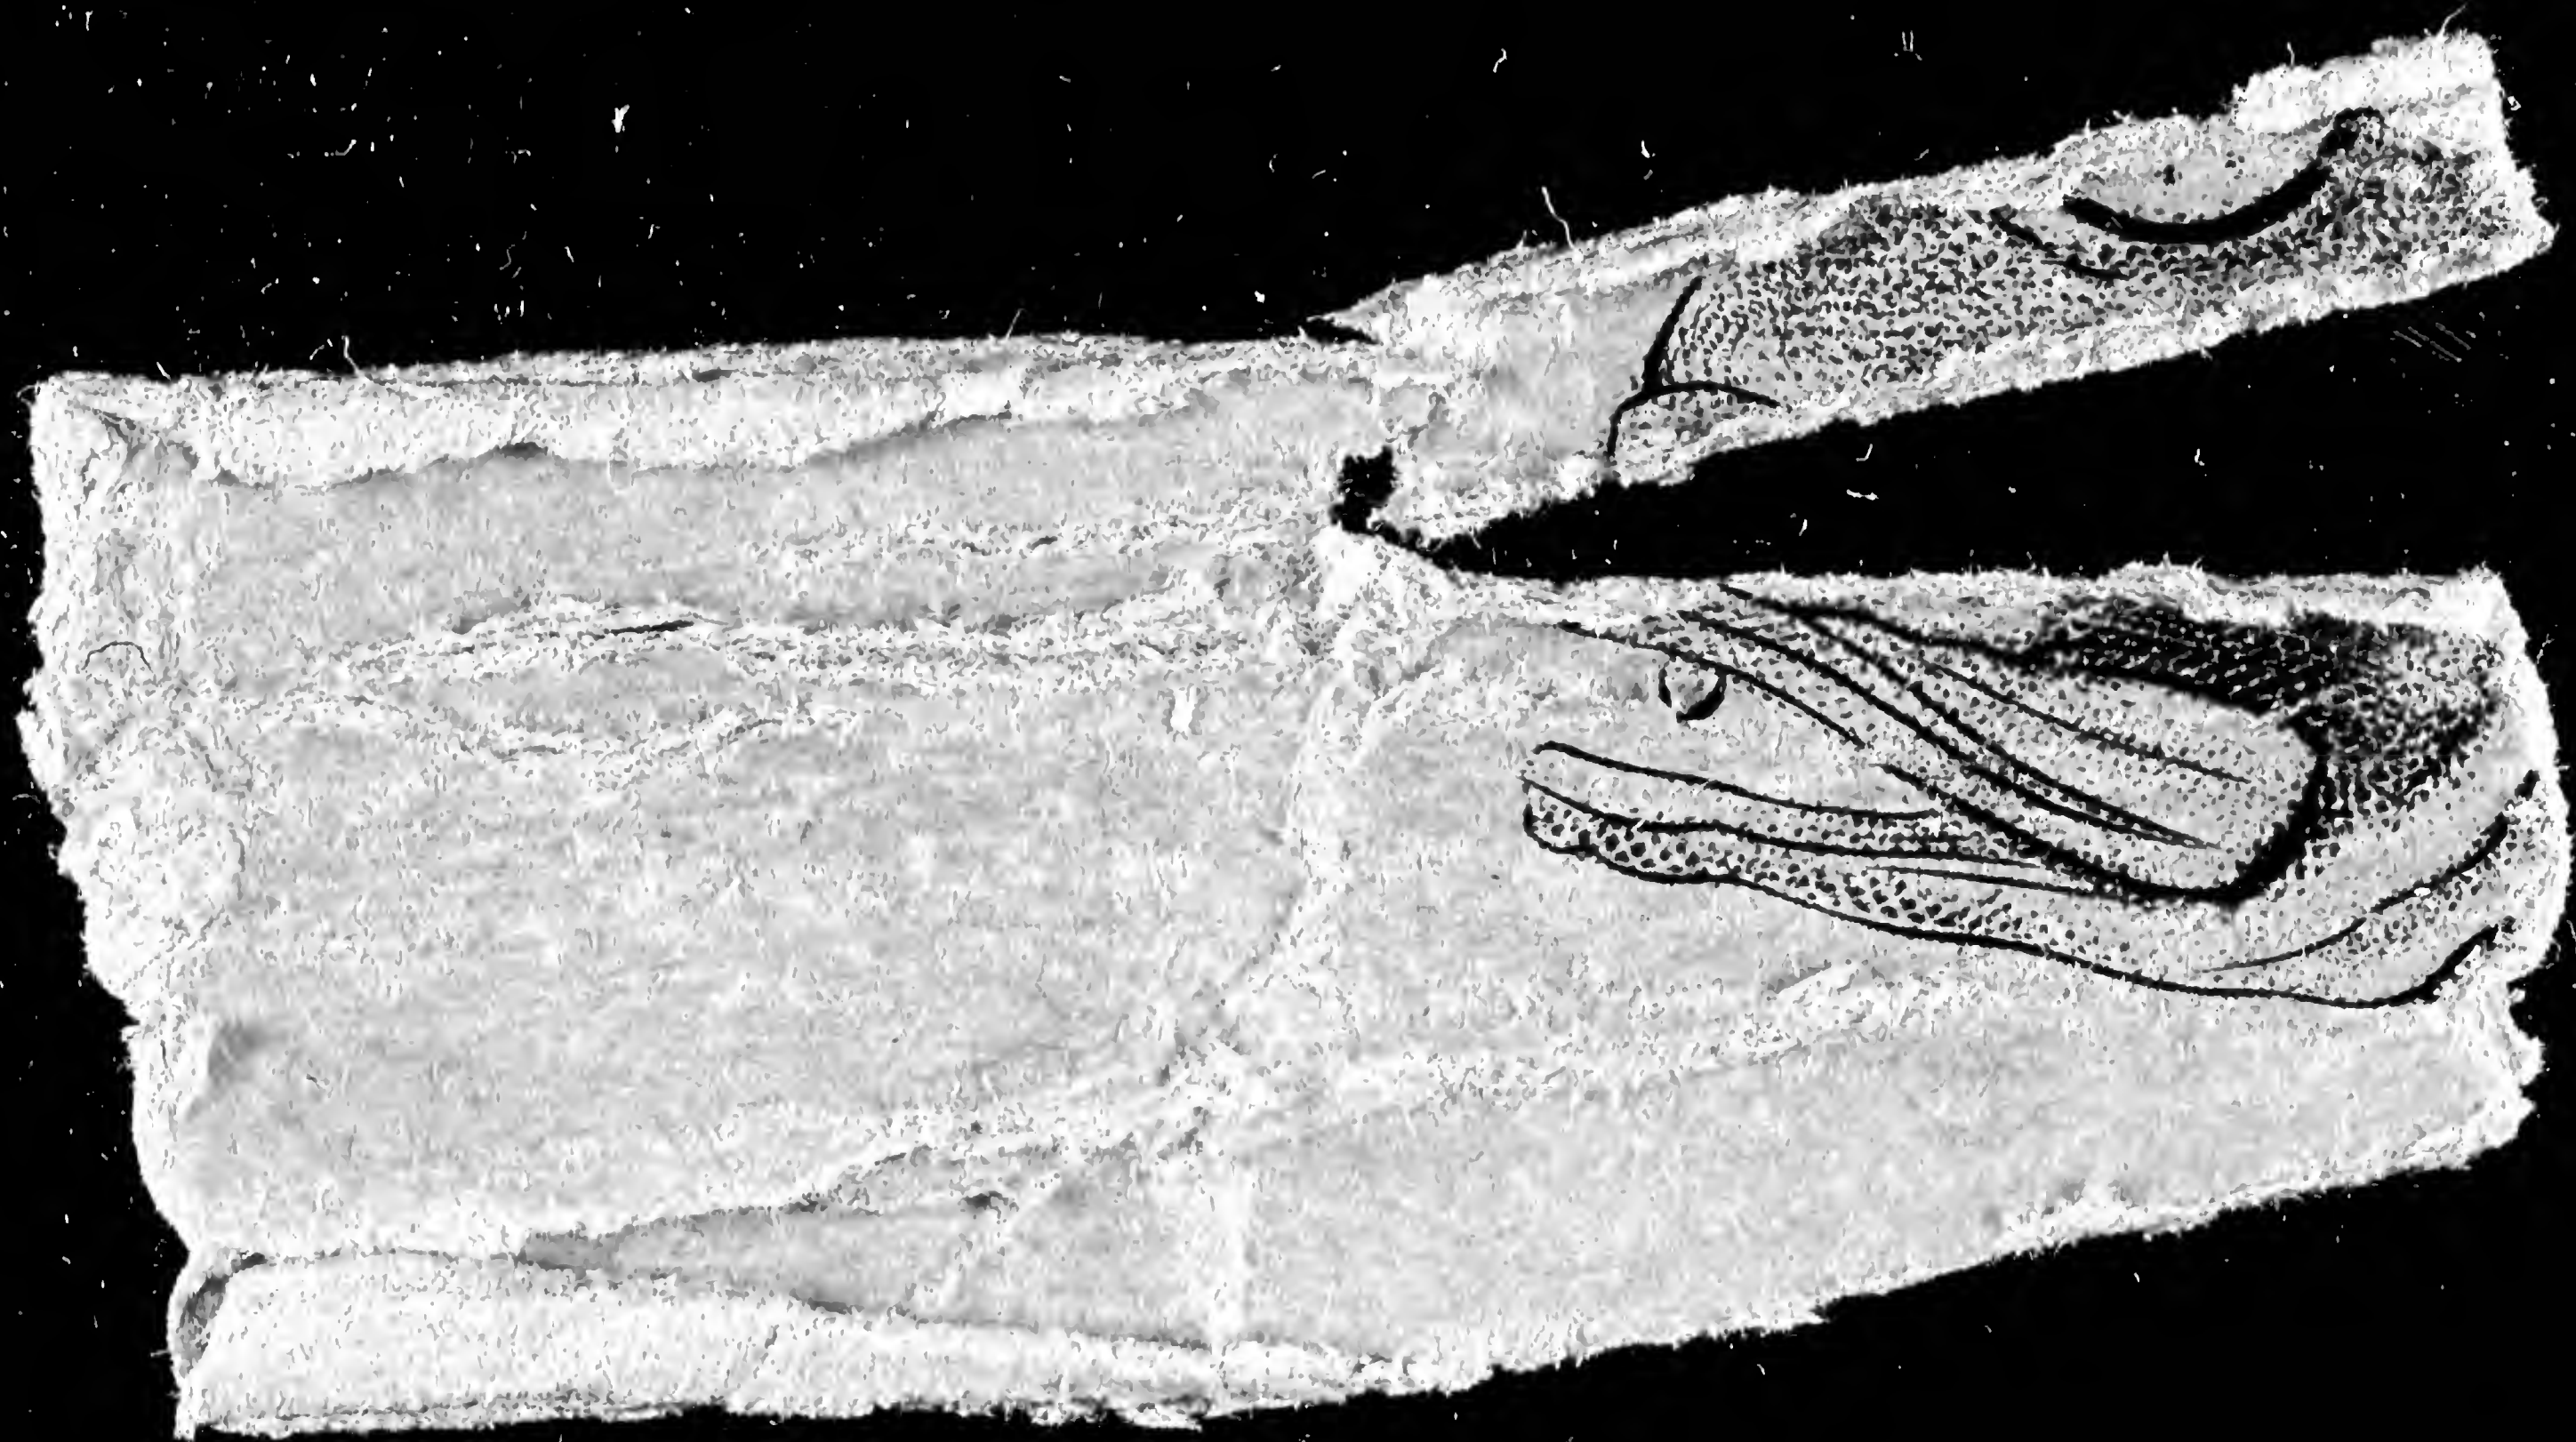

6
6
5
17 hour

1000
1000

Fungus

Fig. Scorpaena brasiliensis Cuvier.

Bio Janeiro
Rio Janeiro
183 of the

1907