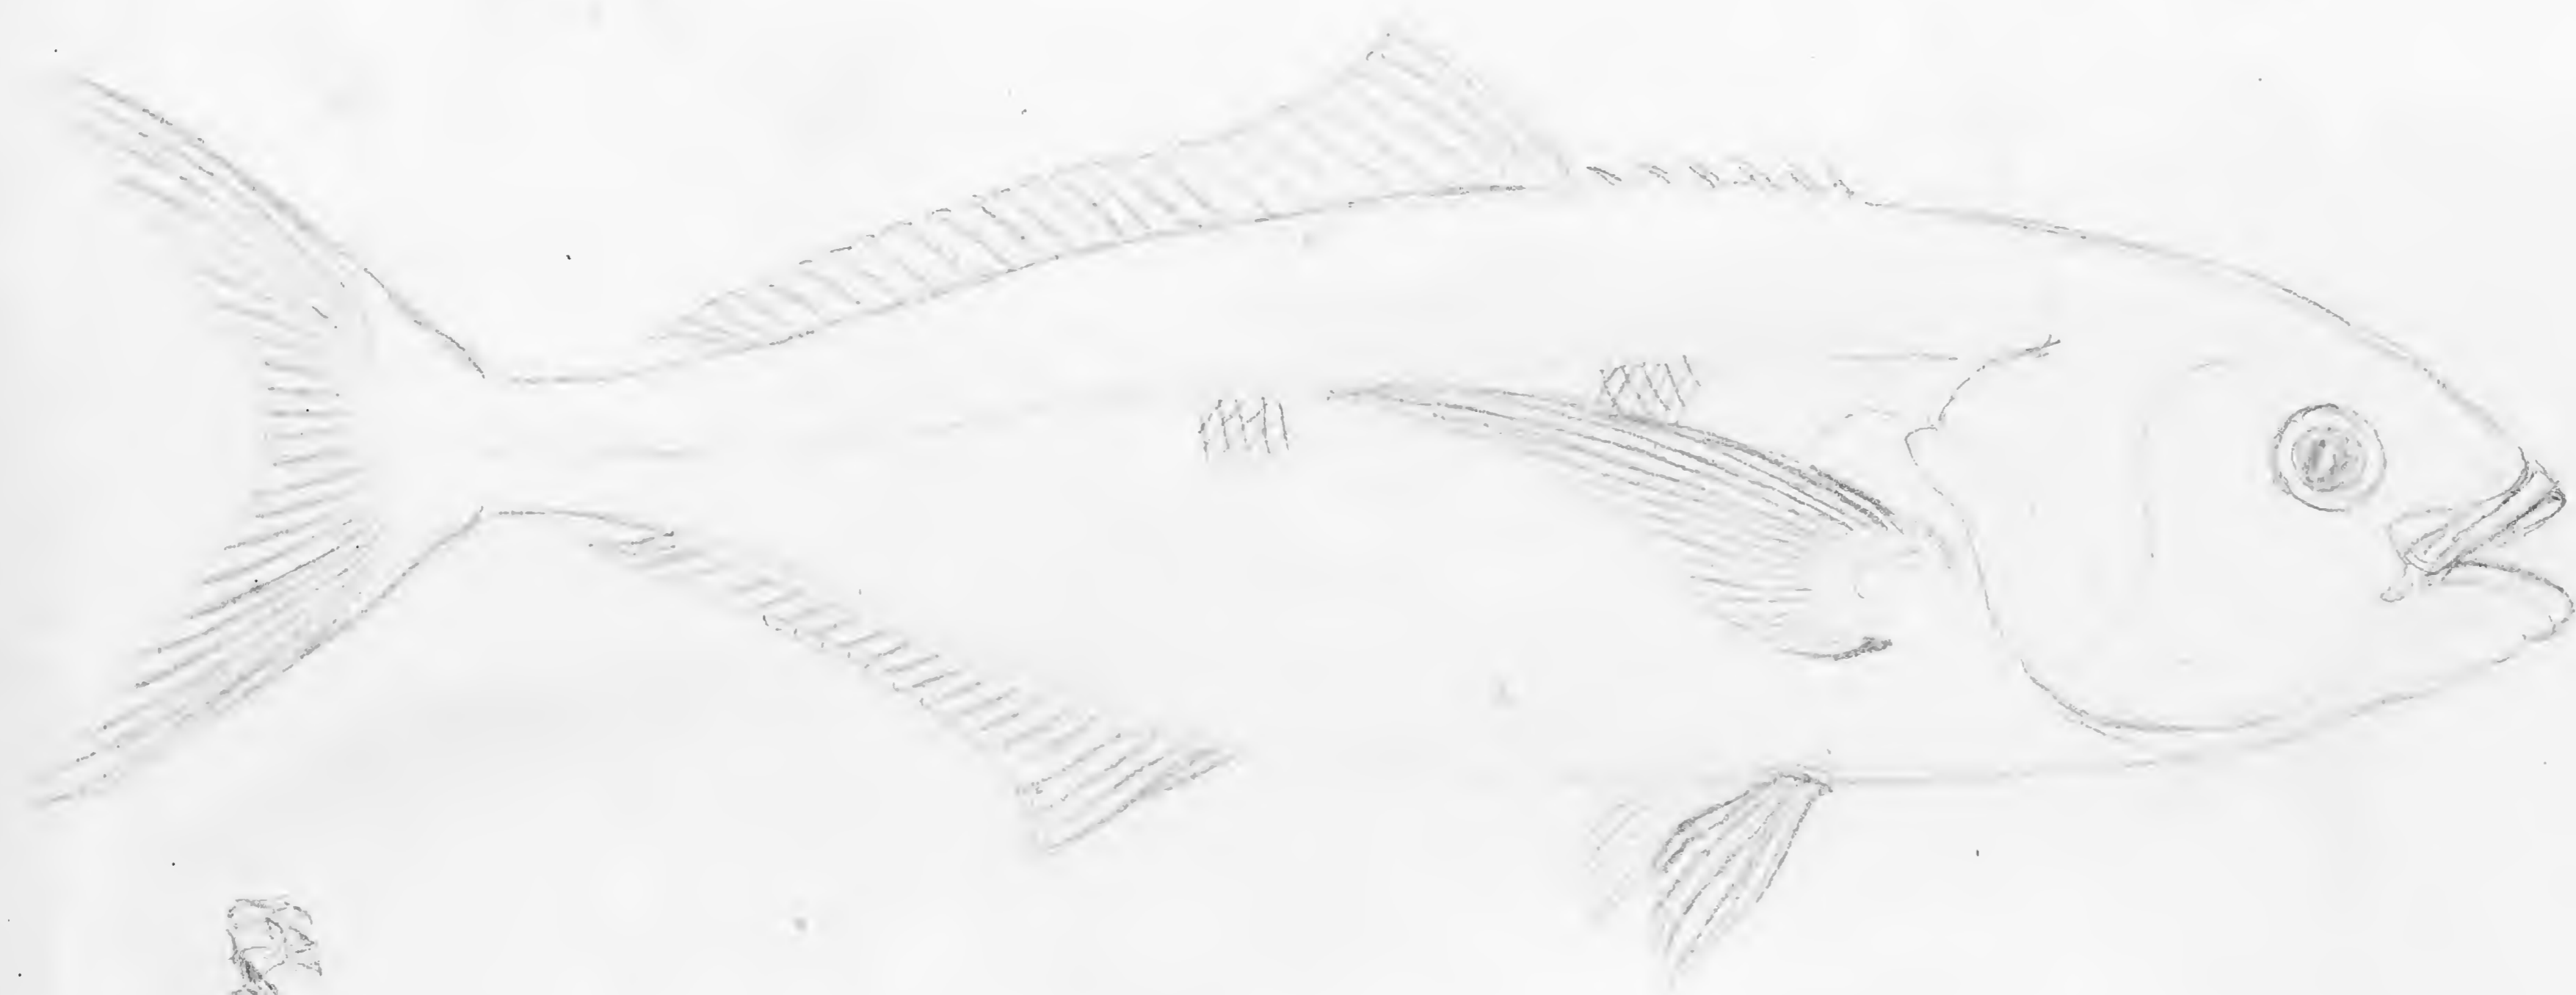

*Scomberoides toboparaki* (Thompson)

*Scomber japonicus* Houttuyne

Scopelini

Scopelus off coast of Peru (3 specimens) 2 species Jan 57.

736  
Hawaii

*Sphyrapoma japonica* Valenciennes

*Sphyraena longirostris* Richardson.

Junca Tabaco 9/6/1840

196

12

62

10.

J. H. Richard

Orange

"Surge wrasse" 1840.

Silvery blue above  
back greenish belly silver  
all iridescent

Young  
John

Id. Callao July 1839  
Elector? [dupl]

*Seriola crassus* (Starbuck)

*Trichurus lepturus* Linnaeus.

*Coryphaena*

*Coryphaena hippurus L.*