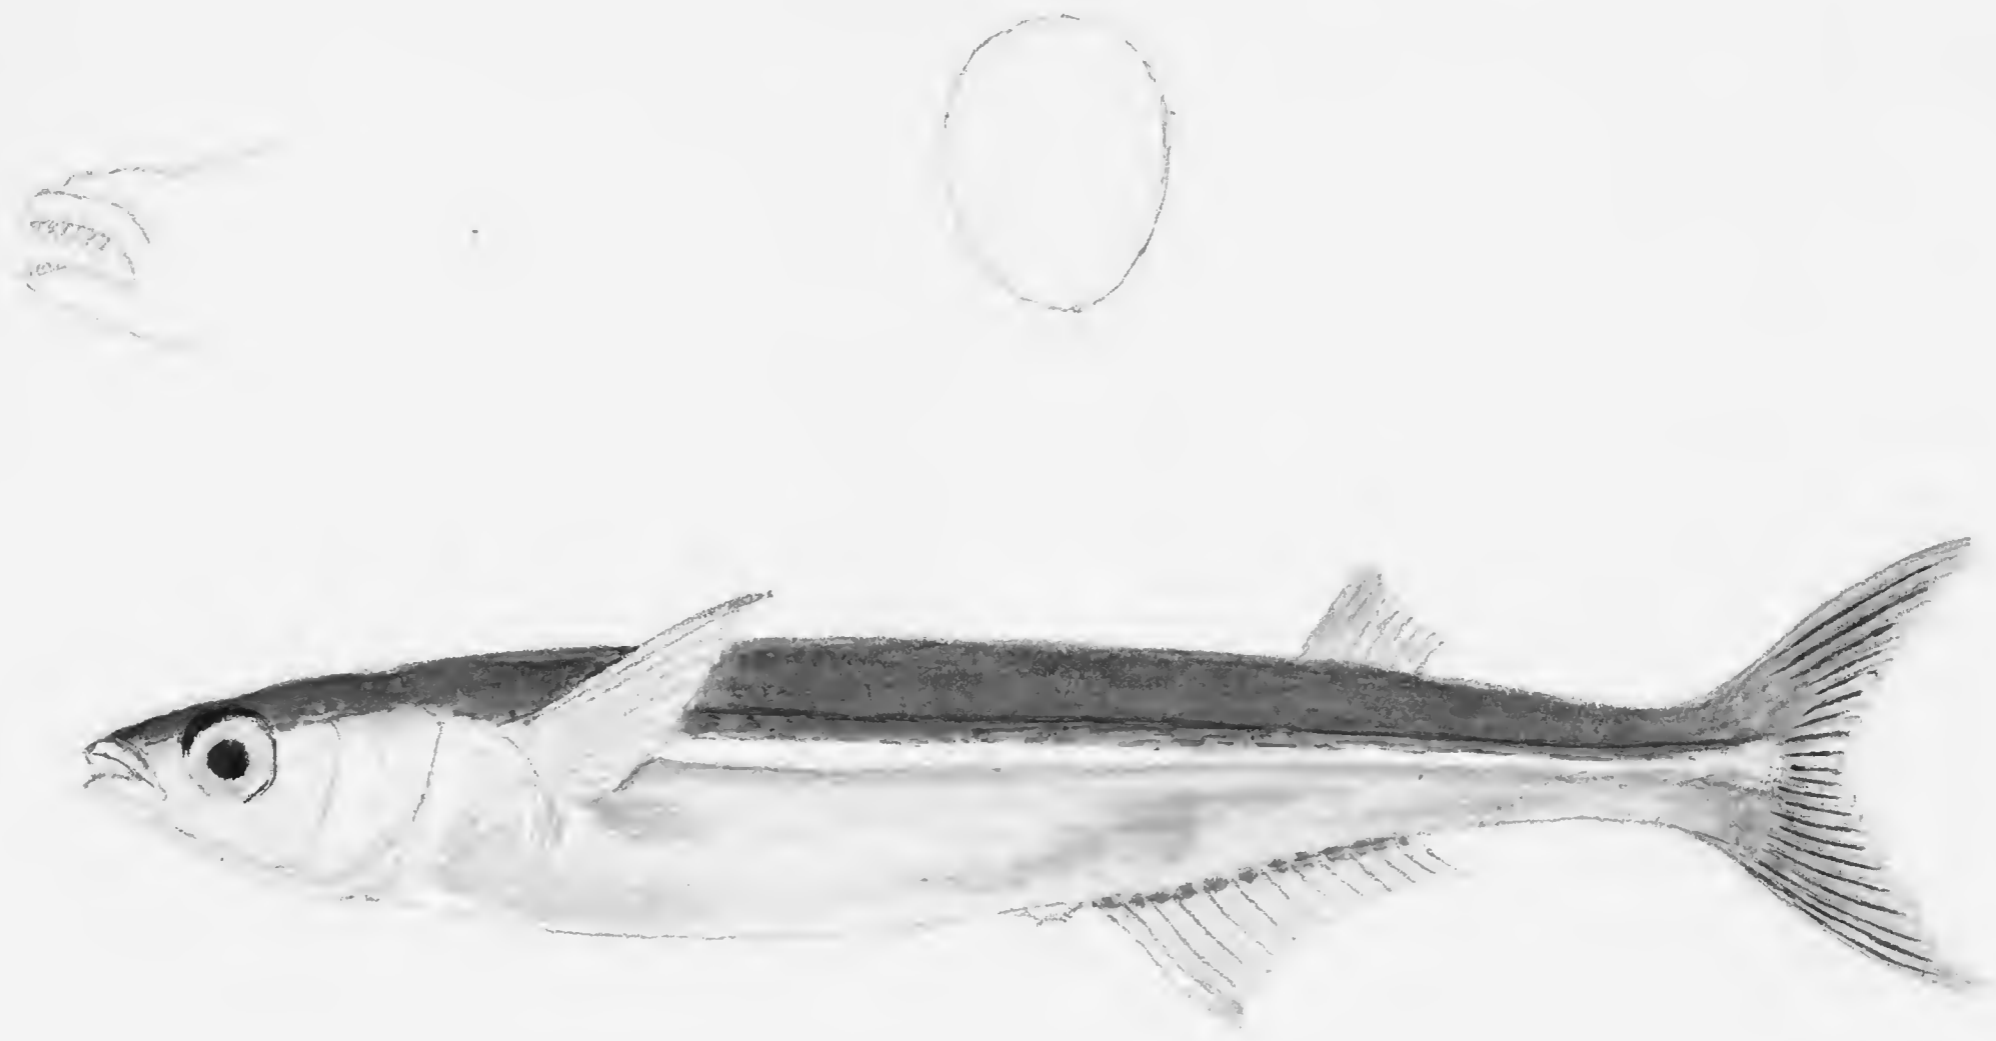

*Scomberoides toboparaki* (Thompson)

*Scomber japonicus* Houttuyne

Scopelini

Scopelus off coast of Peru (3 specimens) 2 species Jan 57.

736  
Hawaii

*Sphyrapoma japonica* Valenciennes

*Sphyraena longirostris* Richardson.

625  
Jagers

64  
Rio Janeiro

*Sphyraena tonno* Fowler.

844 Manila

*Sphyraena longicauda* Bleeker

142

Drawn by J. Drayton  
Rio de Janeiro Dec. 1832

*Tetraodon brasiliensis* (Vulgar Tetraodon)  
Cyprinoides unfinished  
Natural Size

Junca Tabaco 9/6/1840

196

12

62

10.

J. H. Richard

Orange

"Surge wrasse" 1840.

Silvery blue above  
back greenish belly silver  
all iridescent

Young  
John

Id. Callao July 1839  
Elector? [dupl]

*Seriola crassus* (Starbuck)

*Trichurus lepturus* Linnaeus.

*Coryphaena*

*Coryphaena hippurus L.*