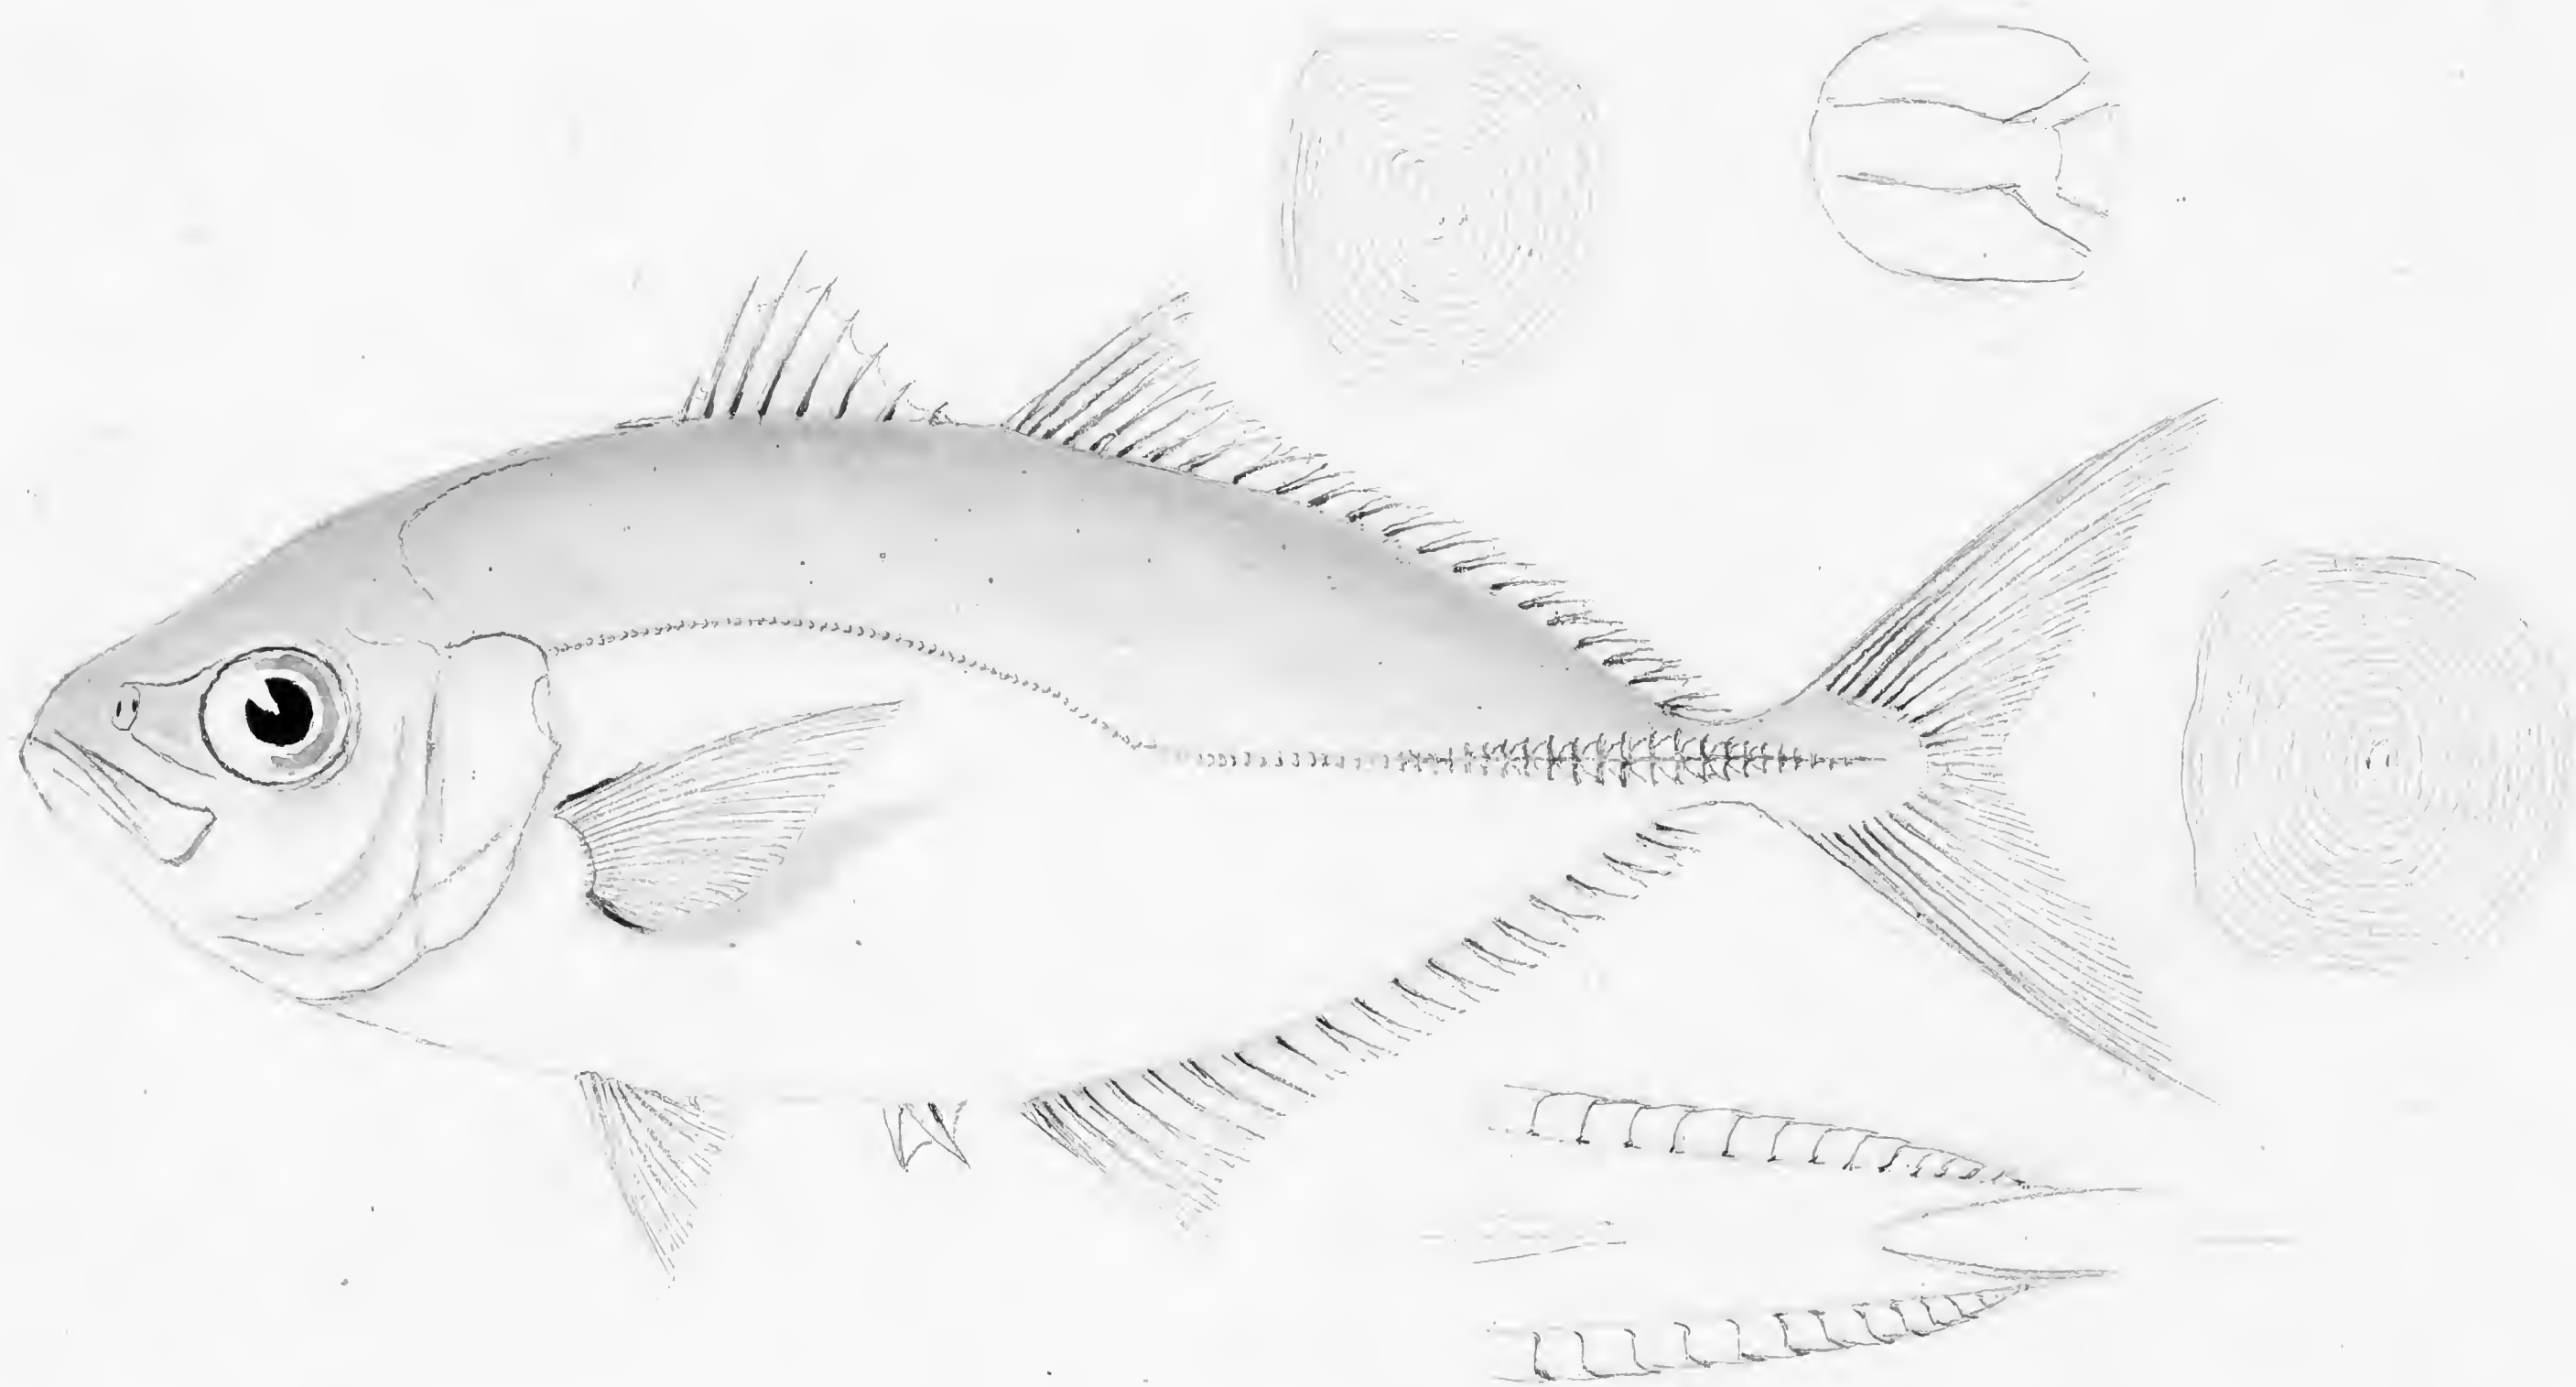

*Scomberoides toboparaki* (Thompson)

*Scomber japonicus* Houttuyne

Scopelini

Scopelus off coast of Peru (3 specimens) 2 species Jan 57.

736  
Hawaii

*Sphyrapoma japonica* Valenciennes

*Sphyraena longirostris* Richardson.

Junca Tabaco 9/6/1840

196

12

62

10.

J. H. Richard

Orange

"Surge wrasse" 1840.

Silvery blue above  
back greenish belly silver  
all iridescent

Young  
John

Id. Callao July 1839  
Elector? [dupl]

*Seriola crassus* (Starbuck)

*Trichurus lepturus* Linnaeus.

*Coryphaena*

*Coryphaena hippurus L.*