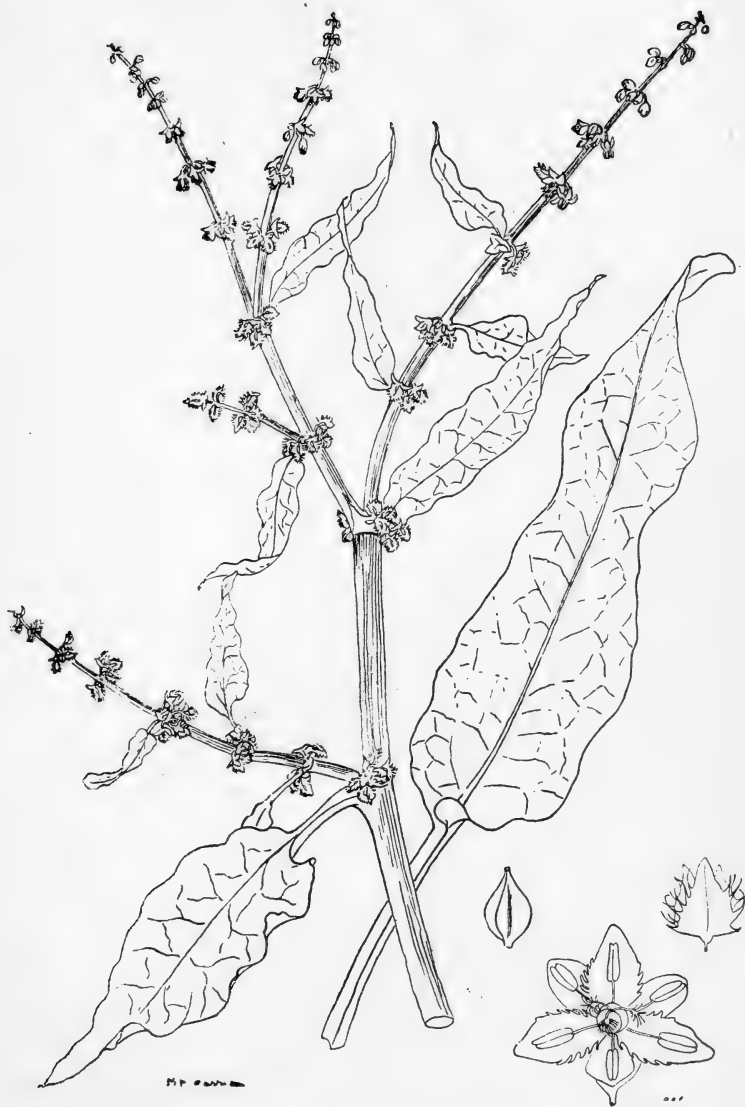

E T Bourne

TEUCRIUM WIGHTII Hook. f

PLANTAGO MAJOR L.

*P.F.*Fyten

FAGOPYRUM ESCULENTUM

Moench

RUMEX NEPALENSIS Spr.

Walt.